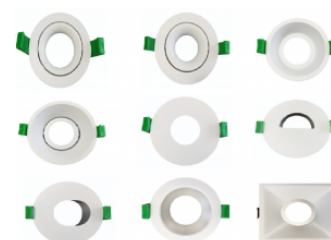

Colerettes compatibles modules Galfin

fiche éditée le 25/05/2026