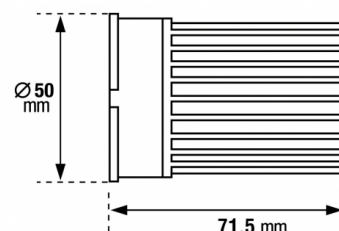

Colerettes compatibles modules Galfin

fiche éditée le 25/05/2026