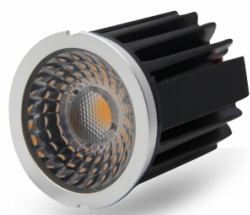

GALFIN

Réf. MD13063

# MODULE LED COB SAWU ANTI EBLOUISSEMENT GALFIN 13W 4000K, 1100LM 60° DIM

SPOTS

- Optique anti-éblouissement
- Optique changeable pour changement d'angle de diffusion de la lumière
- Dissipateur thermique aluminium
- IRC >82
- Dimmable
- Driver déporté fourni
- Compatible Colerette GALFIN

## Données générales

DURÉE DE VIE (HRS)	50 000
CYCLE D'ALLUMAGE	100 000
NOMBRE OU TYPE DE LED	COB
ALLUMAGE INSTANTANÉ	OUI

## Données géométriques

HAUTEUR	71,5mm
DIAMÈTRE EXTERNE	50mm