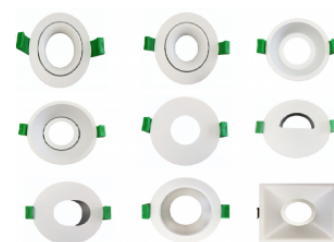

GALFIN

Réf. MD13063

MODULE LED COB SAWU ANTI EBLouisSEMENT GALFIN 13W 4000K, 1100LM 60° DIM

SPOTS

- Optique anti-éblouissement
- Optique changeable pour changement d'angle de diffusion de la lumière
- Dissipateur thermique aluminium
- IRC >82
- Dimmable
- Driver déporté fourni
- Compatible Colletterte GALFIN

Données géométriques

HAUTEUR	71,5mm
DIAMÈTRE EXTERNE	50mm

Données photométriques

IRC	>82
INTENSITÉ LUMINEUSE	1 100lm
ANGLE DE FAISCEAU	60°
EFFICACITÉ LUMINEUSE	84,6lm/w
TEMPÉRATURE COULEUR	4000K

Données mécaniques / Option