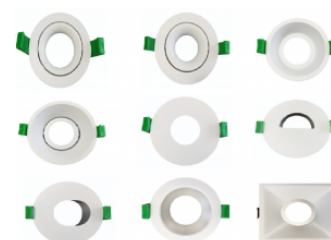

GALFIN

Réf. MD13063

MODULE LED COB SAWU ANTI EBLOUISSEMENT GALFIN 13W 4000K, 1100LM 60° DIM

SPOTS

Optique anti-éblouissement
Optique changeable pour changement d'angle de diffusion de la lumière
Dissipateur thermique aluminium
IRC >82
Dimmable
Driver déporté fourni
Compatible Colerette GALFIN

Données géométriques

HAUTEUR	71,5mm
DIAMÈTRE EXTERNE	50mm

Données photométriques

IRC	>82
INTENSITÉ LUMINEUSE	1 100lm
ANGLE DE FAISCEAU	60°
EFFICACITÉ LUMINEUSE	84,6lm/w
TEMPÉRATURE COULEUR	4000K

Données mécaniques / Option