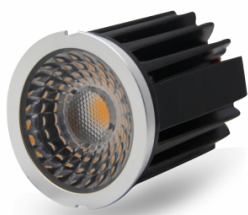

GALFIN

Réf. MD13063

MODULE LED COB SAWU ANTI EBLOUISSEMENT GALFIN 13W 4000K, 1100LM 60° DIM

SPOTS

Optique anti-éblouissement
Optique changeable pour changement d'angle de diffusion de la lumière
Dissipateur thermique aluminium
IRC >82
Dimmable
Driver déporté fourni
Compatible Colerette GALFIN

Données générales

DURÉE DE VIE (HRS)	50 000
CYCLE D'ALLUMAGE	100 000
NOMBRE OU TYPE DE LED	COB
ALLUMAGE INSTANTANÉ	OUI

Données électriques

PUISSANCE	13W
ÉQUIVALENCE DE PUISSANCE	71W
TENSION	220-240V
POSSIBILITÉ DE VARIATION	OUI
FACTEUR DE PUISSANCE	0,9
FRÉQUENCE DE FONCTIONNEMENT	50-60 HZ

Données géométriques

HAUTEUR	71,5mm
DIAMÈTRE EXTERNE	50mm

Données photométriques

IRC	>82
INTENSITÉ LUMINEUSE	1 100lm
ANGLE DE FAISCEAU	60°
EFFICACITÉ LUMINEUSE	84,6lm/w
TEMPÉRATURE COULEUR	4000K

Données mécaniques / Option