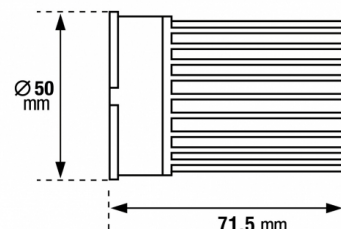

Données générales

DURÉE DE VIE (HRS)	50 000
CYCLE D'ALLUMAGE	100 000
NOMBRE OU TYPE DE LED	COB
ALLUMAGE INSTANTANÉ	OUI

Données électriques

PUISSANCE	13W
ÉQUIVALENCE DE PUISSANCE	71W
TENSION	220-240V
POSSIBILITÉ DE VARIATION	OUI
FACTEUR DE PUISSANCE	0,9
FRÉQUENCE DE FONCTIONNEMENT	50-60 HZ

Données géométriques

HAUTEUR	71,5mm
DIAMÈTRE EXTERNE	50mm

Données photométriques

IRC	>82
INTENSITÉ LUMINEUSE	1 100lm
ANGLE DE FAISCEAU	60°
EFFICACITÉ LUMINEUSE	84,6lm/w
TEMPÉRATURE COULEUR	4000K

Données mécaniques / Option