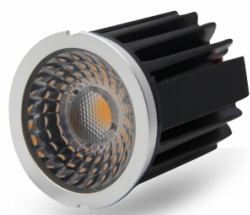

GALFIN

Réf. MD13063

MODULE LED COB SAWU ANTI EBLouisSEMENT GALFIN 13W 4000K, 1100LM 60° DIM

SPOTS

- Optique anti-éblouissement
- Optique changeable pour changement d'angle de diffusion de la lumière
- Dissipateur thermique aluminium
- IRC >82
- Dimmable
- Driver déporté fourni
- Compatible Colletterte GALFIN

Données générales

DURÉE DE VIE (HRS)	50 000
CYCLE D'ALLUMAGE	100 000
NOMBRE OU TYPE DE LED	COB
ALLUMAGE INSTANTANÉ	OUI

Données électriques

PUISSANCE	13W
ÉQUIVALENCE DE PUISSANCE	71W
TENSION	220-240V
POSSIBILITÉ DE VARIATION	OUI
FACTEUR DE PUISSANCE	0,9
FRÉQUENCE DE FONCTIONNEMENT	50-60 HZ

Données géométriques

HAUTEUR	71,5mm
DIAMÈTRE EXTERNE	50mm

Données photométriques

IRC	>82
INTENSITÉ LUMINEUSE	1 100lm
ANGLE DE FAISCEAU	60°
EFFICACITÉ LUMINEUSE	84,6lm/w
TEMPÉRATURE COULEUR	4000K

Données mécaniques / Option