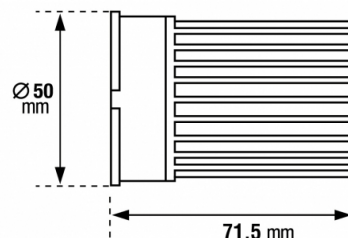

Données générales

DURÉE DE VIE (HRS)	50 000
CYCLE D'ALLUMAGE	100 000
NOMBRE OU TYPE DE LED	COB
ALLUMAGE INSTANTANÉ	OUI

Données électriques

PUISSANCE	13W
ÉQUIVALENCE DE PUISSANCE	71W
TENSION	220-240V
POSSIBILITÉ DE VARIATION	OUI
FACTEUR DE PUISSANCE	0,9
FRÉQUENCE DE FONCTIONNEMENT	50-60 HZ

Données géométriques

HAUTEUR	71,5mm
DIAMÈTRE EXTERNE	50mm

Données photométriques

IRC	>82
INTENSITÉ LUMINEUSE	1 100lm
ANGLE DE FAISCEAU	36°
EFFICACITÉ LUMINEUSE	84,6lm/w
TEMPÉRATURE COULEUR	4000K

Données mécaniques / Option