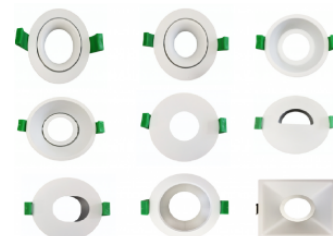

GALFIN

Réf. MD13003

MODULE LED COB SAWU ANTI EBLOUISSEMENT GALFIN 13W 4000K, 1100LM 36° DIM

SPOTS

- Optique anti-éblouissement
- Optique changeable pour changement d'angle de diffusion de la lumière
- Dissipateur thermique aluminium
- IRC >82
- Dimmable
- Driver déporté fourni
- Compatible Colletterte GALFIN

Données géométriques

HAUTEUR	71,5mm
DIAMÈTRE EXTERNE	50mm

Données photométriques

IRC	>82
INTENSITÉ LUMINEUSE	1 100lm
ANGLE DE FAISCEAU	36°
EFFICACITÉ LUMINEUSE	84,6lm/w
TEMPÉRATURE COULEUR	4000K

Données mécaniques / Option