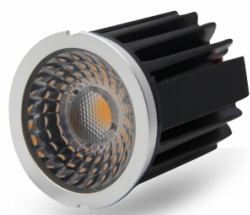

GALFIN

Réf. MD13003

MODULE LED COB SAWU ANTI EBLOUISSEMENT GALFIN 13W 4000K, 1100LM 36° DIM

SPOTS

- Optique anti-éblouissement
- Optique changeable pour changement d'angle de diffusion de la lumière
- Dissipateur thermique aluminium
- IRC >82
- Dimmable
- Driver déporté fourni
- Compatible Colletterte GALFIN

Données générales

DURÉE DE VIE (HRS)	50 000
CYCLE D'ALLUMAGE	100 000
NOMBRE OU TYPE DE LED	COB
ALLUMAGE INSTANTANÉ	OUI

Données électriques

PUISSANCE	13W
ÉQUIVALENCE DE PUISSANCE	71W
TENSION	220-240V
POSSIBILITÉ DE VARIATION	OUI
FACTEUR DE PUISSANCE	0,9
FRÉQUENCE DE FONCTIONNEMENT	50-60 HZ

Données géométriques

HAUTEUR	71,5mm
DIAMÈTRE EXTERNE	50mm

Données photométriques

IRC	>82
INTENSITÉ LUMINEUSE	1 100lm
ANGLE DE FAISCEAU	36°
EFFICACITÉ LUMINEUSE	84,6lm/w
TEMPÉRATURE COULEUR	4000K

Données mécaniques / Option