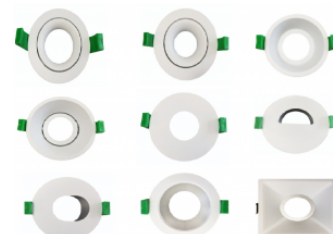

GALFIN

Réf. MD13001

MODULE LED COB SAWU ANTI EBLOUISSEMENT GALFIN 13W 2700K, 1000LM 36° DIM

SPOTS

Optique anti-éblouissement
Optique changeable pour changement d'angle de diffusion de la lumière
Dissipateur thermique aluminium
IRC >82
Dimmable
Driver déporté fourni
Compatible Colletterte GALFIN

Données géométriques

HAUTEUR	71,5mm
DIAMÈTRE EXTERNE	50mm

Données photométriques

IRC	>82
INTENSITÉ LUMINEUSE	1 000lm
ANGLE DE FAISCEAU	36°
EFFICACITÉ LUMINEUSE	77lm/w
TEMPÉRATURE COULEUR	2700K

Données mécaniques / Option