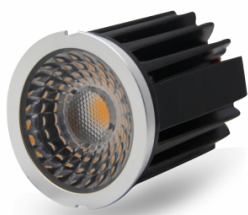

GALFIN

Réf. MD13001

MODULE LED COB SAWU ANTI EBLOUISSEMENT GALFIN 13W 2700K, 1000LM 36° DIM

SPOTS

Optique anti-éblouissement
Optique changeable pour changement d'angle de diffusion de la lumière
Dissipateur thermique aluminium
IRC >82
Dimmable
Driver déporté fourni
Compatible Colletterte GALFIN

Données générales

DURÉE DE VIE (HRS)	50 000
CYCLE D'ALLUMAGE	100 000
NOMBRE OU TYPE DE LED	COB
ALLUMAGE INSTANTANÉ	OUI

Données électriques

PUISSANCE	13W
ÉQUIVALENCE DE PUISSANCE	66W
TENSION	220-240V
POSSIBILITÉ DE VARIATION	OUI
FACTEUR DE PUISSANCE	0,9
FRÉQUENCE DE FONCTIONNEMENT	50-60 HZ

Données géométriques

HAUTEUR	71,5mm
DIAMÈTRE EXTERNE	50mm

Données photométriques

IRC	>82
INTENSITÉ LUMINEUSE	1 000lm
ANGLE DE FAISCEAU	36°
EFFICACITÉ LUMINEUSE	77lm/w
TEMPÉRATURE COULEUR	2700K

Données mécaniques / Option