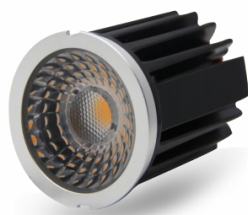

GALFIN

Réf. MD13001

MODULE LED COB SAWU ANTI EBLOUISSEMENT GALFIN 13W 2700K, 1000LM 36° DIM

SPOTS

Optique anti-éblouissement
Optique changeable pour changement d'angle de diffusion de la lumière
Dissipateur thermique aluminium
IRC >82
Dimmable
Driver déporté fourni
Compatible Colerette GALFIN

Données générales

DURÉE DE VIE (HRS)	50 000
CYCLE D'ALLUMAGE	100 000
NOMBRE OU TYPE DE LED	COB
ALLUMAGE INSTANTANÉ	OUI

Données électriques

PUISSANCE	13W
ÉQUIVALENCE DE PUISSANCE	66W
TENSION	220-240V
POSSIBILITÉ DE VARIATION	OUI
FACTEUR DE PUISSANCE	0,9
FRÉQUENCE DE FONCTIONNEMENT	50-60 HZ

Données géométriques

HAUTEUR	71,5mm
DIAMÈTRE EXTERNE	50mm

Données photométriques

IRC	>82
INTENSITÉ LUMINEUSE	1 000lm
ANGLE DE FAISCEAU	36°
EFFICACITÉ LUMINEUSE	77lm/w
TEMPÉRATURE COULEUR	2700K

Données mécaniques / Option