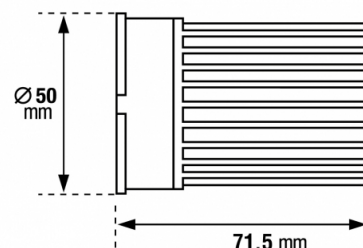

Données générales

DURÉE DE VIE (HRS)	50 000
CYCLE D'ALLUMAGE	100 000
NOMBRE OU TYPE DE LED	COB
ALLUMAGE INSTANTANÉ	OUI

Données électriques

PUISSANCE	13W
ÉQUIVALENCE DE PUISSANCE	66W
TENSION	220-240V
POSSIBILITÉ DE VARIATION	OUI
FACTEUR DE PUISSANCE	0,9
FRÉQUENCE DE FONCTIONNEMENT	50-60 HZ

Données géométriques

HAUTEUR	71,5mm
DIAMÈTRE EXTERNE	50mm

Données photométriques

IRC	>82
INTENSITÉ LUMINEUSE	1 000lm
ANGLE DE FAISCEAU	36°
EFFICACITÉ LUMINEUSE	77lm/w
TEMPÉRATURE COULEUR	2700K

Données mécaniques / Option