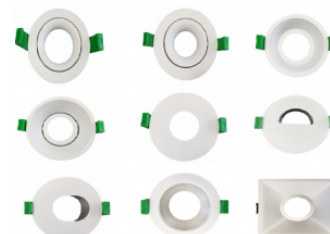

GALFIN

Réf. MD13001

MODULE LED COB SAWU ANTI EBLOUISSEMENT GALFIN 13W 2700K, 1000LM 36° DIM

SPOTS

Optique anti-éblouissement
Optique changeable pour changement d'angle de diffusion de la lumière
Dissipateur thermique aluminium
IRC >82
Dimmable
Driver déporté fourni
Compatible Colerette GALFIN

Données géométriques

HAUTEUR	71,5mm
DIAMÈTRE EXTERNE	50mm

Données photométriques

IRC	>82
INTENSITÉ LUMINEUSE	1 000lm
ANGLE DE FAISCEAU	36°
EFFICACITÉ LUMINEUSE	77lm/w
TEMPÉRATURE COULEUR	2700K

Données mécaniques / Option