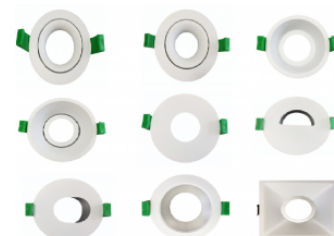

GALFIN

Réf. MD90003

MODULE LED COB SAWU ANTI EBLOUISSEMENT GALFIN 9W 4000K, 730LM 36° DIM

SPOTS

Optique anti-éblouissement
Optique changeable pour changement d'angle de diffusion de la lumière
Dissipateur thermique aluminium
IRC >82
Dimmable
Driver déporté fourni
Compatible Colletterte GALFIN

Données générales

DURÉE DE VIE (HRS)	50 000
CYCLE D'ALLUMAGE	100 000
NOMBRE OU TYPE DE LED	COB
ALLUMAGE INSTANTANÉ	OUI

Données électriques

PUISSANCE	9W
ÉQUIVALENCE DE PUISSANCE	52W
TENSION	220-240V
POSSIBILITÉ DE VARIATION	OUI
FACTEUR DE PUISSANCE	0.9
FRÉQUENCE DE FONCTIONNEMENT	50-60 HZ

Données géométriques

HAUTEUR	71,5mm
DIAMÈTRE EXTERNE	50mm

Données photométriques

IRC	>82
INTENSITÉ LUMINEUSE	730lm
ANGLE DE FAISCEAU	36°
EFFICACITÉ LUMINEUSE	81lm/w
TEMPÉRATURE COULEUR	4000K

Données mécaniques / Option