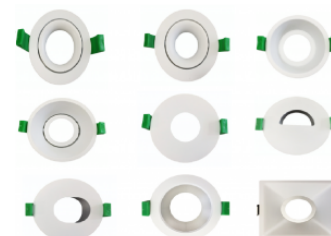

GALFIN

Réf. MD90003

MODULE LED COB SAWU ANTI EBLOUISSEMENT GALFIN 9W 4000K, 730LM 36° DIM

SPOTS

- Optique anti-éblouissement
- Optique changeable pour changement d'angle de diffusion de la lumière
- Dissipateur thermique aluminium
- IRC >82
- Dimmable
- Driver déporté fourni
- Compatible Colerette GALFIN

Données géométriques

HAUTEUR	71,5mm
DIAMÈTRE EXTERNE	50mm

Données photométriques

IRC	>82
INTENSITÉ LUMINEUSE	730lm
ANGLE DE FAISCEAU	36°
EFFICACITÉ LUMINEUSE	81lm/w
TEMPÉRATURE COULEUR	4000K

Données mécaniques / Option