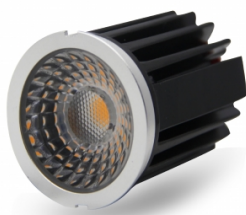

GALFIN

Réf. MD90003

MODULE LED COB SAWU ANTI EBLOUISSEMENT GALFIN 9W 4000K, 730LM 36° DIM

SPOTS

- Optique anti-éblouissement
- Optique changeable pour changement d'angle de diffusion de la lumière
- Dissipateur thermique aluminium
- IRC >82
- Dimmable
- Driver déporté fourni
- Compatible Colerette GALFIN

Données générales

DURÉE DE VIE (HRS)	50 000
CYCLE D'ALLUMAGE	100 000
NOMBRE OU TYPE DE LED	COB
ALLUMAGE INSTANTANÉ	OUI

Données électriques

PUISSANCE	9W
ÉQUIVALENCE DE PUISSANCE	52W
TENSION	220-240V
POSSIBILITÉ DE VARIATION	OUI
FACTEUR DE PUISSANCE	0.9
FRÉQUENCE DE FONCTIONNEMENT	50-60 HZ

Données géométriques

HAUTEUR	71,5mm
DIAMÈTRE EXTERNE	50mm

Données photométriques

IRC	>82
INTENSITÉ LUMINEUSE	730lm
ANGLE DE FAISCEAU	36°
EFFICACITÉ LUMINEUSE	81lm/w
TEMPÉRATURE COULEUR	4000K

Données mécaniques / Option