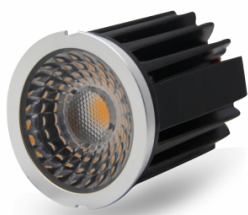

GALFIN

Réf. MD90003

# MODULE LED COB SAWU ANTI EBLOUISSEMENT GALFIN 9W 4000K, 730LM 36° DIM

SPOTS

Optique anti-éblouissement  
Optique changeable pour changement d'angle de diffusion de la lumière  
Dissipateur thermique aluminium  
IRC >82  
Dimmable  
Driver déporté fourni  
Compatible Colerette GALFIN

## Données générales

DURÉE DE VIE (HRS)	50 000
CYCLE D'ALLUMAGE	100 000
NOMBRE OU TYPE DE LED	COB
ALLUMAGE INSTANTANÉ	OUI

## Données géométriques

HAUTEUR	71,5mm
DIAMÈTRE EXTERNE	50mm