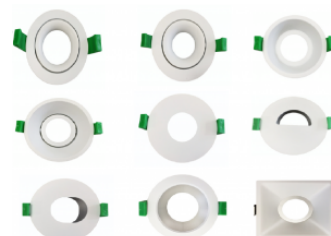

Collerettes compatibles modules Galfin

fiche éditée le 09/07/2026