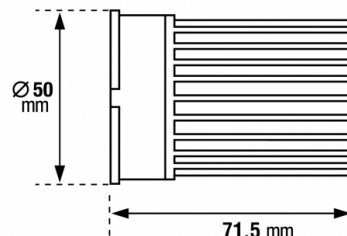

Collerettes compatibles modules Galfin

fiche éditée le 09/07/2026