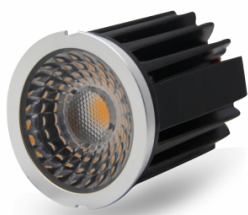

GALFIN

Réf. MD90003

MODULE LED COB SAWU ANTI EBLOUISSEMENT GALFIN 9W 4000K, 730LM 36° DIM

SPOTS

Optique anti-éblouissement
Optique changeable pour changement d'angle de diffusion de la lumière
Dissipateur thermique aluminium
IRC >82
Dimmable
Driver déporté fourni
Compatible Colletterte GALFIN

Données générales

DURÉE DE VIE (HRS)	50 000
CYCLE D'ALLUMAGE	100 000
NOMBRE OU TYPE DE LED	COB
ALLUMAGE INSTANTANÉ	OUI

Données électriques

PUISSANCE	9W
ÉQUIVALENCE DE PUISSANCE	52W
TENSION	220-240V
POSSIBILITÉ DE VARIATION	OUI
FACTEUR DE PUISSANCE	0.9
FRÉQUENCE DE FONCTIONNEMENT	50-60 HZ

Données géométriques

HAUTEUR	71,5mm
DIAMÈTRE EXTERNE	50mm

Données photométriques

IRC	>82
INTENSITÉ LUMINEUSE	730lm
ANGLE DE FAISCEAU	36°
EFFICACITÉ LUMINEUSE	81lm/w
TEMPÉRATURE COULEUR	4000K

Données mécaniques / Option