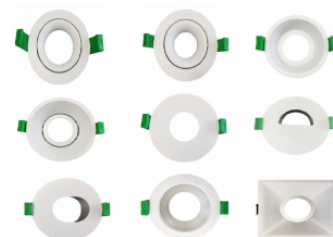

Collettertes compatibles modules Galfin

fiche éditée le 25/05/2026