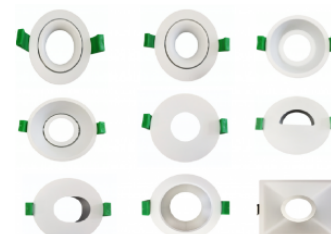

GALFIN

Réf. MD90001

MODULE LED COB SAWU ANTI EBLOUISSEMENT GALFIN 9W 2700K, 630LM 36° DIM

SPOTS

Optique anti-éblouissement
Optique changeable pour changement d'angle de diffusion de la lumière
Dissipateur thermique aluminium
IRC >82
Dimmable
Driver déporté fourni
Compatible Colletterte GALFIN

Données géométriques

HAUTEUR	71,5mm
DIAMÈTRE EXTERNE	50mm

Données photométriques

IRC	>82
INTENSITÉ LUMINEUSE	630lm
ANGLE DE FAISCEAU	36°
EFFICACITÉ LUMINEUSE	70lm/w
TEMPÉRATURE COULEUR	2700K

Données mécaniques / Option