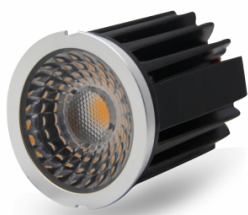

GALFIN

Réf. MD90001

# MODULE LED COB SAWU ANTI EBLOUISSEMENT GALFIN 9W 2700K, 630LM 36° DIM

SPOTS

Optique anti-éblouissement  
Optique changeable pour changement d'angle de diffusion de la lumière  
Dissipateur thermique aluminium  
IRC >82  
Dimmable  
Driver déporté fourni  
Compatible Colletterte GALFIN

## Données générales

DURÉE DE VIE (HRS)	50 000
CYCLE D'ALLUMAGE	100 000
NOMBRE OU TYPE DE LED	COB
ALLUMAGE INSTANTANÉ	OUI

## Données géométriques

HAUTEUR	71,5mm
DIAMÈTRE EXTERNE	50mm