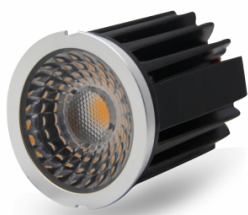

GALFIN

Réf. MD90001

MODULE LED COB SAWU ANTI EBLOUISSEMENT GALFIN 9W 2700K, 630LM 36° DIM

SPOTS

Optique anti-éblouissement
Optique changeable pour changement d'angle de diffusion de la lumière
Dissipateur thermique aluminium
IRC >82
Dimmable
Driver déporté fourni
Compatible Colletterte GALFIN

Données générales

DURÉE DE VIE (HRS)	50 000
CYCLE D'ALLUMAGE	100 000
NOMBRE OU TYPE DE LED	COB
ALLUMAGE INSTANTANÉ	OUI

Données électriques

PUISSANCE	9W
ÉQUIVALENCE DE PUISSANCE	48W
TENSION	220-240V
POSSIBILITÉ DE VARIATION	OUI
FACTEUR DE PUISSANCE	0.9
FRÉQUENCE DE FONCTIONNEMENT	50-60 HZ

Données géométriques

HAUTEUR	71,5mm
DIAMÈTRE EXTERNE	50mm

Données photométriques

IRC	>82
INTENSITÉ LUMINEUSE	630lm
ANGLE DE FAISCEAU	36°
EFFICACITÉ LUMINEUSE	70lm/w
TEMPÉRATURE COULEUR	2700K

Données mécaniques / Option