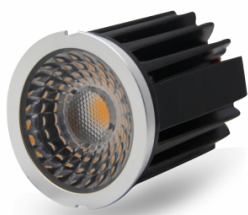

GALFIN

Réf. MD90001

MODULE LED COB SAWU ANTI EBLouisSEMENT GALFIN 9W 2700K, 630LM 36° DIM

SPOTS

- Optique anti-éblouissement
- Optique changeable pour changement d'angle de diffusion de la lumière
- Dissipateur thermique aluminium
- IRC >82
- Dimmable
- Driver déporté fourni
- Compatible Colletterte GALFIN

Données générales

DURÉE DE VIE (HRS)	50 000
CYCLE D'ALLUMAGE	100 000
NOMBRE OU TYPE DE LED	COB
ALLUMAGE INSTANTANÉ	OUI

Données électriques

PUISSANCE	9W
ÉQUIVALENCE DE PUISSANCE	48W
TENSION	220-240V
POSSIBILITÉ DE VARIATION	OUI
FACTEUR DE PUISSANCE	0.9
FRÉQUENCE DE FONCTIONNEMENT	50-60 HZ

Données géométriques

HAUTEUR	71,5mm
DIAMÈTRE EXTERNE	50mm

Données photométriques

IRC	>82
INTENSITÉ LUMINEUSE	630lm
ANGLE DE FAISCEAU	36°
EFFICACITÉ LUMINEUSE	70lm/w
TEMPÉRATURE COULEUR	2700K

Données mécaniques / Option