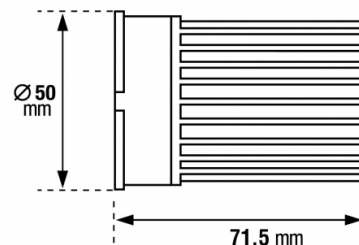

Collettertes compatibles modules Galfin

fiche éditée le 25/05/2026