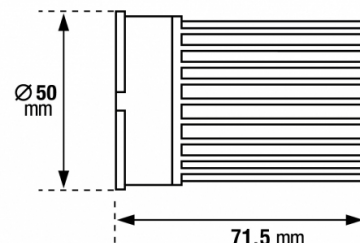

Données générales

DURÉE DE VIE (HRS)	50 000
CYCLE D'ALLUMAGE	100 000
NOMBRE OU TYPE DE LED	COB
ALLUMAGE INSTANTANÉ	OUI

Données électriques

PUISSANCE	9W
ÉQUIVALENCE DE PUISSANCE	48W
TENSION	220-240V
POSSIBILITÉ DE VARIATION	OUI
FACTEUR DE PUISSANCE	0.9
FRÉQUENCE DE FONCTIONNEMENT	50-60 HZ

Données géométriques

HAUTEUR	71,5mm
DIAMÈTRE EXTERNE	50mm

Données photométriques

IRC	>82
INTENSITÉ LUMINEUSE	630lm
ANGLE DE FAISCEAU	36°
EFFICACITÉ LUMINEUSE	70lm/w
TEMPÉRATURE COULEUR	2700K

Données mécaniques / Option