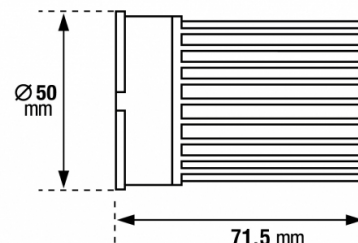

Données générales

DURÉE DE VIE (HRS)	50 000
CYCLE D'ALLUMAGE	100 000
NOMBRE OU TYPE DE LED	COB
ALLUMAGE INSTANTANÉ	OUI

Données électriques

PUISSANCE	9W
ÉQUIVALENCE DE PUISSANCE	48W
TENSION	220-240V
POSSIBILITÉ DE VARIATION	OUI
FACTEUR DE PUISSANCE	0.9
FRÉQUENCE DE FONCTIONNEMENT	50-60 HZ

Données géométriques

HAUTEUR	71,5mm
DIAMÈTRE EXTERNE	50mm

Données photométriques

IRC	>82
INTENSITÉ LUMINEUSE	630lm
ANGLE DE FAISCEAU	36°
EFFICACITÉ LUMINEUSE	70lm/w
TEMPÉRATURE COULEUR	2700K

Données mécaniques / Option