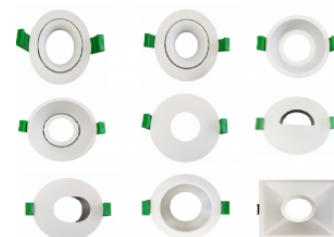

GALFIN

Réf. MD90001

MODULE LED COB SAWU ANTI EBLouisSEMENT GALFIN 9W 2700K, 630LM 36° DIM

SPOTS

- Optique anti-éblouissement
- Optique changeable pour changement d'angle de diffusion de la lumière
- Dissipateur thermique aluminium
- IRC >82
- Dimmable
- Driver déporté fourni
- Compatible Colletterte GALFIN

Données géométriques

HAUTEUR	71,5mm
DIAMÈTRE EXTERNE	50mm

Données photométriques

IRC	>82
INTENSITÉ LUMINEUSE	630lm
ANGLE DE FAISCEAU	36°
EFFICACITÉ LUMINEUSE	70lm/w
TEMPÉRATURE COULEUR	2700K

Données mécaniques / Option