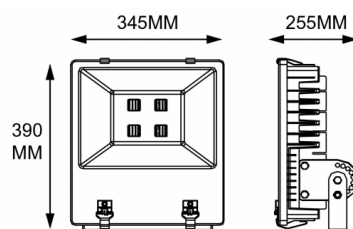

fiche éditée le 25/05/2026