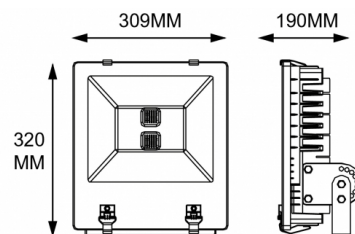

fiche éditée le 10/04/2026