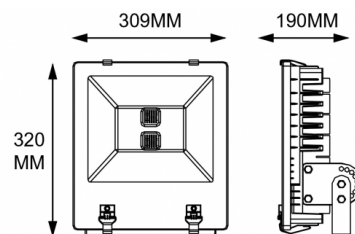

fiche éditée le 13/02/2025