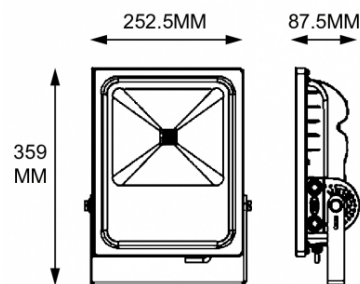

fiche éditée le 13/02/2025