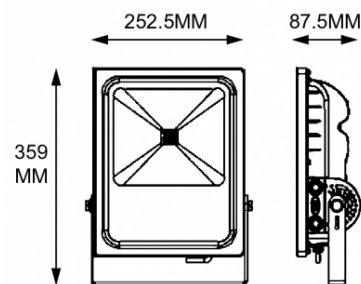

fiche éditée le 09/07/2026