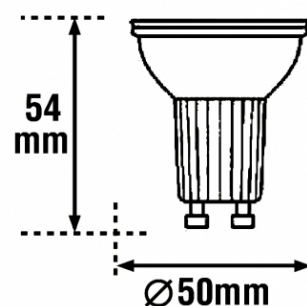

fiche éditée le 09/07/2026