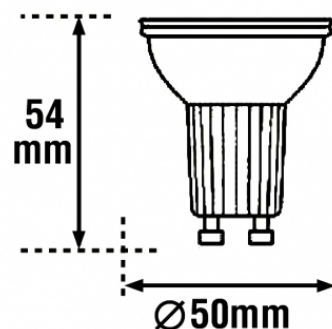

fiche éditée le 09/07/2026