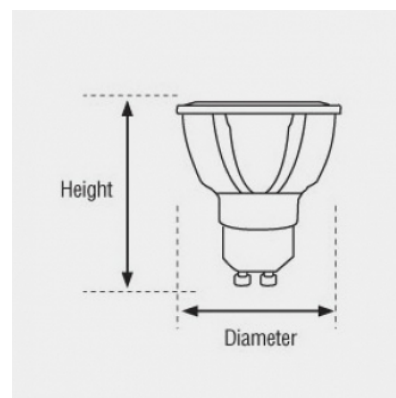

fiche éditée le 07/03/2026