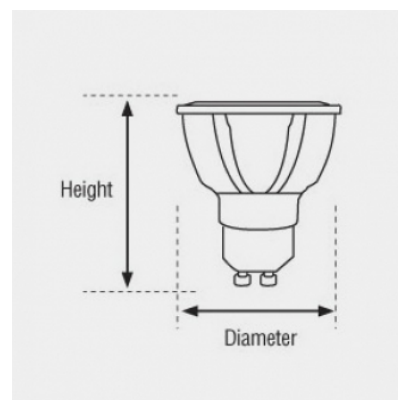

Données électriques

PUISSANCE	5W
ÉQUIVALENCE DE PUISSANCE	51W
TENSION	220-240V
POSSIBILITÉ DE VARIATION	NON
FACTEUR DE PUISSANCE	0,5
FRÉQUENCE DE FONCTIONNEMENT	50-60 HZ

Données géométriques

LONGUEUR	58mm
DIAMÈTRE EXTERNE	50mm

Données photométriques

IRC	>80
INTENSITÉ LUMINEUSE	350lm
ANGLE DE FAISCEAU	35°
EFFICACITÉ LUMINEUSE	70lm/w
TEMPÉRATURE COULEUR	3000K

Données mécaniques / Option

fiche éditée le 27/09/2020