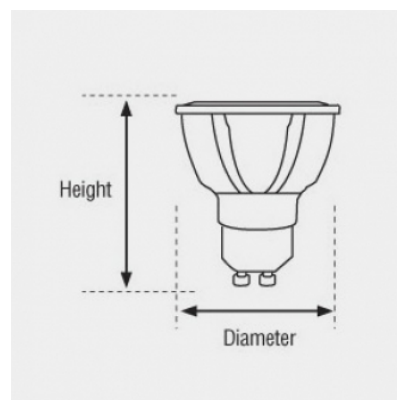

Données électriques

PUISSANCE	5W
ÉQUIVALENCE DE PUISSANCE	51W
TENSION	220-240V
POSSIBILITÉ DE VARIATION	NON
FACTEUR DE PUISSANCE	0,5
FRÉQUENCE DE FONCTIONNEMENT	50-60 HZ

Données géométriques

LONGUEUR	58mm
DIAMÈTRE EXTERNE	50mm

Données photométriques

IRC	>80
INTENSITÉ LUMINEUSE	350lm
ANGLE DE FAISCEAU	35°
EFFICACITÉ LUMINEUSE	70lm/w
TEMPÉRATURE COULEUR	3000K

Données mécaniques / Option

fiche éditée le 30/05/2026