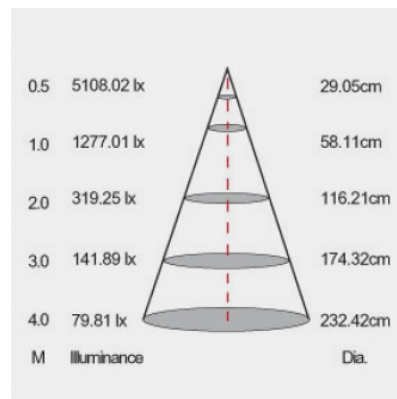

Données électriques

PUISSANCE	5W
ÉQUIVALENCE DE PUISSANCE	51W
TENSION	220-240V
POSSIBILITÉ DE VARIATION	NON
FACTEUR DE PUISSANCE	0,5
FRÉQUENCE DE FONCTIONNEMENT	50-60 HZ

Données géométriques

LONGUEUR	58mm
DIAMÈTRE EXTERNE	50mm

Données photométriques

IRC	>80
INTENSITÉ LUMINEUSE	350lm
ANGLE DE FAISCEAU	35°
EFFICACITÉ LUMINEUSE	70lm/w
TEMPÉRATURE COULEUR	3000K

Données mécaniques / Option

fiche éditée le 30/05/2026