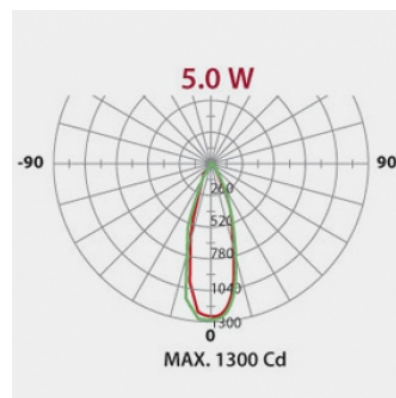

fiche éditée le 07/03/2026