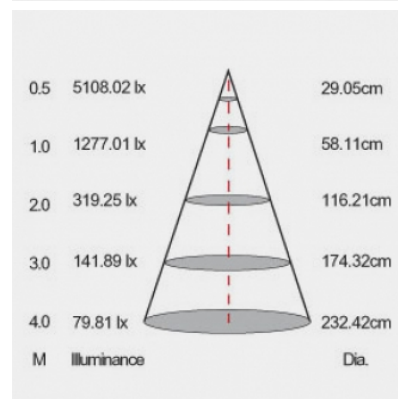

fiche éditée le 07/10/2022