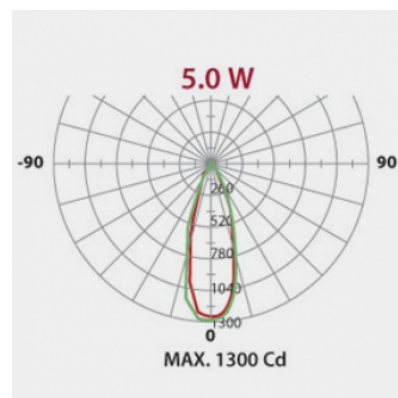

fiche éditée le 07/10/2022