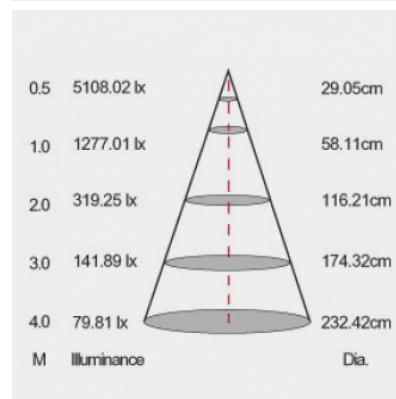

fiche éditée le 07/03/2026