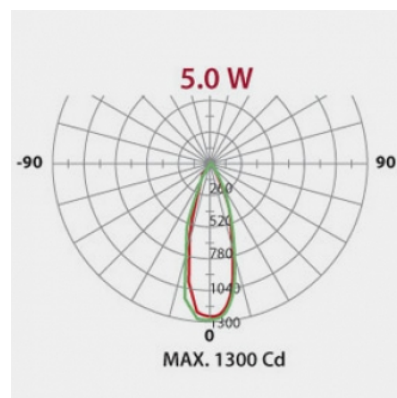

GALFIN

Réf. L92001

GALFIN LED PAR16 GU10 COB 5W 3000K 350LM 35°

AMPOULES

Excellent Rapport Qualité prix, un éclairage COB, monoled pour un excellent rendu.

Données générales

CULOT	GU10
DURÉE DE VIE (HRS)	30 000
CYCLE D'ALLUMAGE	15 000
FINITION	Blanc
NOMBRE OU TYPE DE LED	COB
ALLUMAGE INSTANTANÉ	OUI

Données électriques

PUISSANCE	5W
ÉQUIVALENCE DE PUISSANCE	51W
TENSION	220-240V
POSSIBILITÉ DE VARIATION	NON
FACTEUR DE PUISSANCE	0,5
FRÉQUENCE DE FONCTIONNEMENT	50-60 HZ

Données géométriques

LONGUEUR	58mm
DIAMÈTRE EXTERNE	50mm

Données photométriques

IRC	>80
INTENSITÉ LUMINEUSE	350lm
ANGLE DE FAISCEAU	35°
EFFICACITÉ LUMINEUSE	70lm/w
TEMPÉRATURE COULEUR	3000K

Données mécaniques / Option

fiche éditée le 30/05/2026