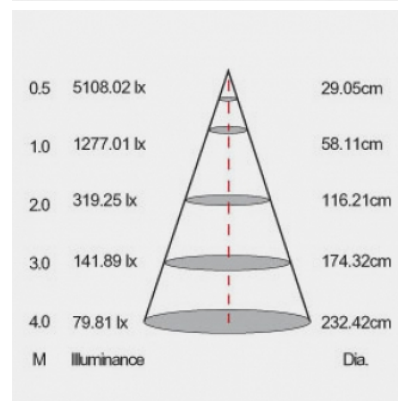

Données électriques

PUISSANCE	5W
ÉQUIVALENCE DE PUISSANCE	51W
TENSION	220-240V
POSSIBILITÉ DE VARIATION	NON
FACTEUR DE PUISSANCE	0,5
FRÉQUENCE DE FONCTIONNEMENT	50-60 HZ

Données géométriques

LONGUEUR	58mm
DIAMÈTRE EXTERNE	50mm

Données photométriques

IRC	>80
INTENSITÉ LUMINEUSE	350lm
ANGLE DE FAISCEAU	35°
EFFICACITÉ LUMINEUSE	70lm/w
TEMPÉRATURE COULEUR	3000K

Données mécaniques / Option

fiche éditée le 27/09/2020