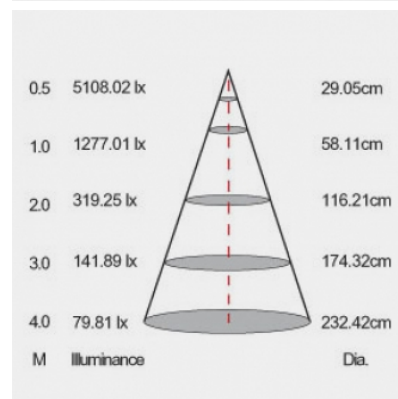

Données électriques

PUISSANCE	5W
ÉQUIVALENCE DE PUISSANCE	51W
TENSION	220-240V
POSSIBILITÉ DE VARIATION	NON
FACTEUR DE PUISSANCE	0,5
FRÉQUENCE DE FONCTIONNEMENT	50-60 HZ

Données géométriques

LONGUEUR	58mm
DIAMÈTRE EXTERNE	50mm

Données photométriques

IRC	>80
INTENSITÉ LUMINEUSE	350lm
ANGLE DE FAISCEAU	35°
EFFICACITÉ LUMINEUSE	70lm/w
TEMPÉRATURE COULEUR	3000K

Données mécaniques / Option

fiche éditée le 13/04/2026