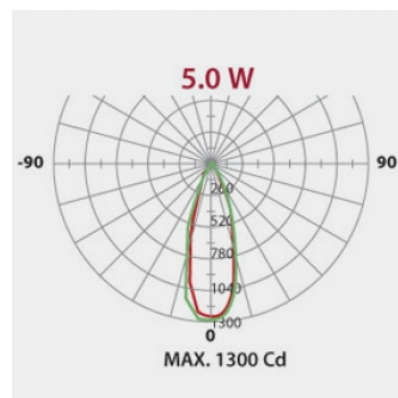

GALFIN

Réf. L92001

GALFIN LED PAR16 GU10 COB 5W 3000K 350LM 35°

AMPOULES

Excellent Rapport Qualité prix, un éclairage COB, monoled pour un excellent rendu.

Données générales

CULOT	GU10
DURÉE DE VIE (HRS)	30 000
CYCLE D'ALLUMAGE	15 000
FINITION	Blanc
NOMBRE OU TYPE DE LED	COB
ALLUMAGE INSTANTANÉ	OUI

Données électriques

PUISSANCE	5W
ÉQUIVALENCE DE PUISSANCE	51W
TENSION	220-240V
POSSIBILITÉ DE VARIATION	NON
FACTEUR DE PUISSANCE	0,5
FRÉQUENCE DE FONCTIONNEMENT	50-60 HZ

Données géométriques

LONGUEUR	58mm
DIAMÈTRE EXTERNE	50mm

Données photométriques

IRC	>80
INTENSITÉ LUMINEUSE	350lm
ANGLE DE FAISCEAU	35°
EFFICACITÉ LUMINEUSE	70lm/w
TEMPÉRATURE COULEUR	3000K

Données mécaniques / Option

fiche éditée le 13/04/2026