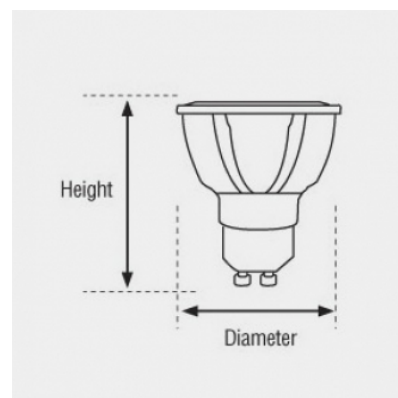

Données électriques

PUISSANCE	5W
ÉQUIVALENCE DE PUISSANCE	51W
TENSION	220-240V
POSSIBILITÉ DE VARIATION	NON
FACTEUR DE PUISSANCE	0,5
FRÉQUENCE DE FONCTIONNEMENT	50-60 HZ

Données géométriques

LONGUEUR	58mm
DIAMÈTRE EXTERNE	50mm

Données photométriques

IRC	>80
INTENSITÉ LUMINEUSE	350lm
ANGLE DE FAISCEAU	35°
EFFICACITÉ LUMINEUSE	70lm/w
TEMPÉRATURE COULEUR	3000K

Données mécaniques / Option

fiche éditée le 13/04/2026