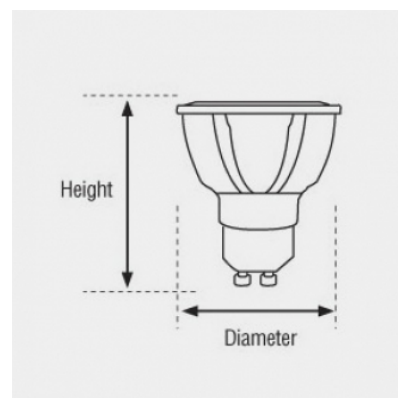

fiche éditée le 07/10/2022