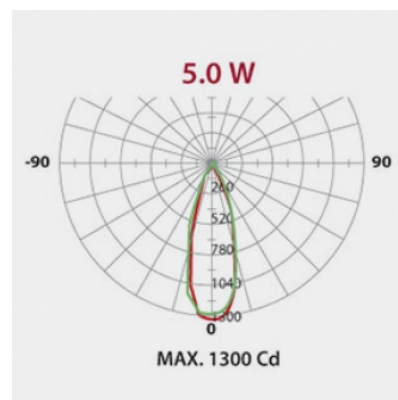

fiche éditée le 07/10/2025