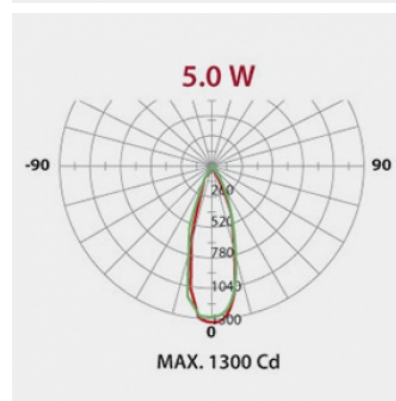

fiche éditée le 27/09/2020