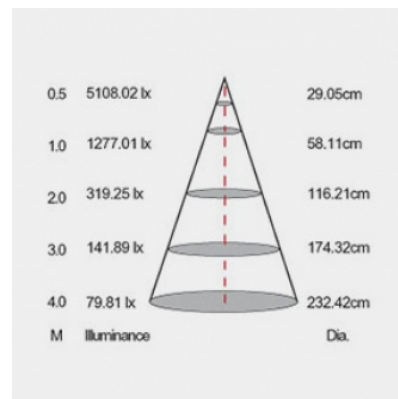

fiche éditée le 07/10/2022