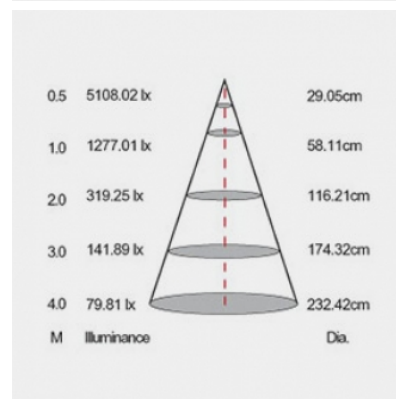

fiche éditée le 27/09/2020