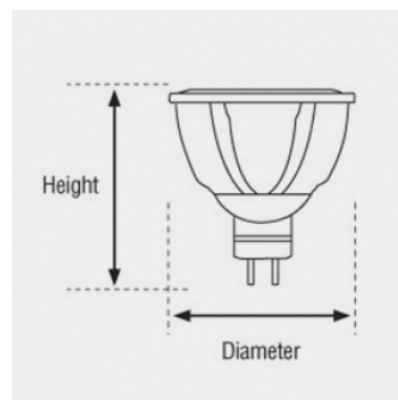

fiche éditée le 07/10/2022