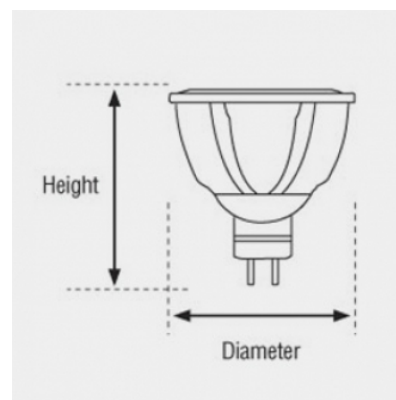

fiche éditée le 27/09/2020