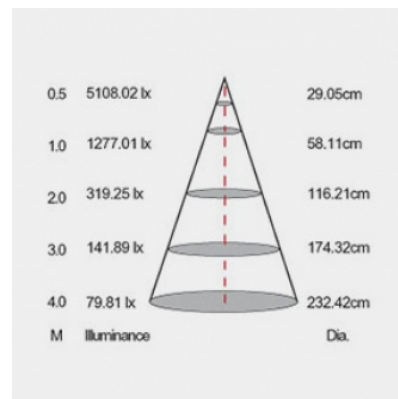

GALFIN

Réf. L92102

GALFIN LED MR16 GU5.3 5W 4000K 360LM 35°

AMPOULES

Excellent Rapport Qualité prix, un éclairage COB, monoled pour un excellent rendu

Données générales

CULOT	GU5.3
DURÉE DE VIE (HRS)	30 000
CYCLE D'ALLUMAGE	15 000
FINITION	Blanc
NOMBRE OU TYPE DE LED	COB
ALLUMAGE INSTANTANÉ	OUI

Données électriques

PUISSANCE	5W
ÉQUIVALENCE DE PUISSANCE	37W
TENSION	12V AC/DC
POSSIBILITÉ DE VARIATION	NON
FACTEUR DE PUISSANCE	0,5
FRÉQUENCE DE FONCTIONNEMENT	50-60 HZ

Données géométriques

LONGUEUR	55mm
DIAMÈTRE EXTERNE	50mm

Données photométriques

IRC	>80
INTENSITÉ LUMINEUSE	360lm
ANGLE DE FAISCEAU	35°
EFFICACITÉ LUMINEUSE	72lm/w
TEMPÉRATURE COULEUR	4000K

Données mécaniques / Option

fiche éditée le 26/09/2020