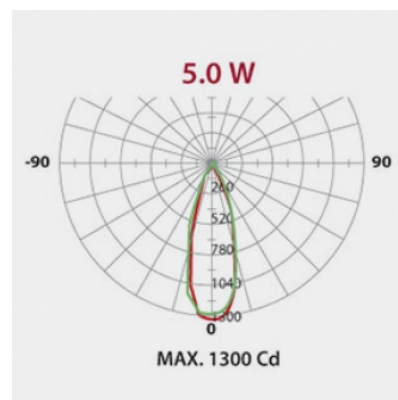

GALFIN

Réf. L92102

GALFIN LED MR16 GU5.3 5W 4000K 360LM 35°

AMPOULES

Excellent Rapport Qualité prix, un éclairage COB, monoled pour un excellent rendu

Données générales

CULOT	GU5.3
DURÉE DE VIE (HRS)	30 000
CYCLE D'ALLUMAGE	15 000
FINITION	Blanc
NOMBRE OU TYPE DE LED	COB
ALLUMAGE INSTANTANÉ	OUI

Données électriques

PUISSANCE	5W
ÉQUIVALENCE DE PUISSANCE	37W
TENSION	12V AC/DC
POSSIBILITÉ DE VARIATION	NON
FACTEUR DE PUISSANCE	0,5
FRÉQUENCE DE FONCTIONNEMENT	50-60 HZ

Données géométriques

LONGUEUR	55mm
DIAMÈTRE EXTERNE	50mm

Données photométriques

IRC	>80
INTENSITÉ LUMINEUSE	360lm
ANGLE DE FAISCEAU	35°
EFFICACITÉ LUMINEUSE	72lm/w
TEMPÉRATURE COULEUR	4000K

Données mécaniques / Option

fiche éditée le 26/09/2020