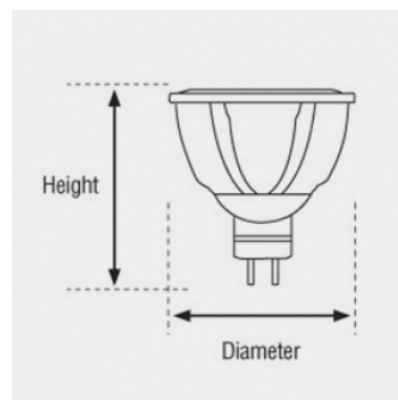

GALFIN

Réf. L92102

GALFIN LED MR16 GU5.3 5W 4000K 360LM 35°

AMPOULES

Excellent Rapport Qualité prix, un éclairage COB, monoled pour un excellent rendu

Données générales

CULOT	GU5.3
DURÉE DE VIE (HRS)	30 000
CYCLE D'ALLUMAGE	15 000
FINITION	Blanc
NOMBRE OU TYPE DE LED	COB
ALLUMAGE INSTANTANÉ	OUI

Données électriques

PUISSANCE	5W
ÉQUIVALENCE DE PUISSANCE	37W
TENSION	12V AC/DC
POSSIBILITÉ DE VARIATION	NON
FACTEUR DE PUISSANCE	0,5
FRÉQUENCE DE FONCTIONNEMENT	50-60 HZ

Données géométriques

LONGUEUR	55mm
DIAMÈTRE EXTERNE	50mm

Données photométriques

IRC	>80
INTENSITÉ LUMINEUSE	360lm
ANGLE DE FAISCEAU	35°
EFFICACITÉ LUMINEUSE	72lm/w
TEMPÉRATURE COULEUR	4000K

Données mécaniques / Option

fiche éditée le 26/09/2020