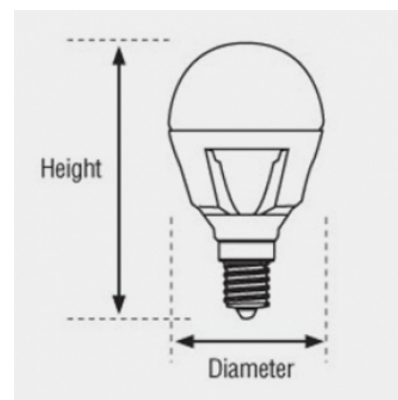

fiche éditée le 07/10/2022