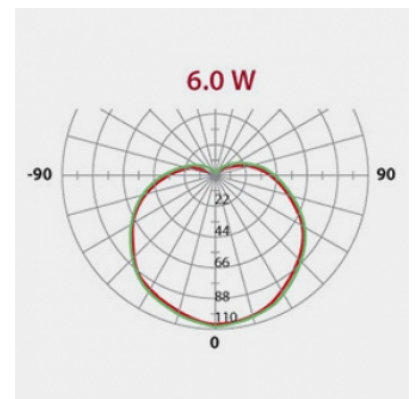

fiche éditée le 25/05/2026