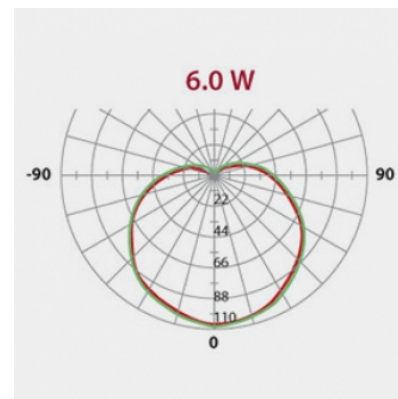

fiche éditée le 07/10/2022