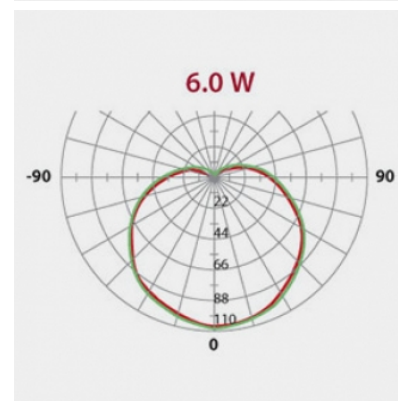

GALFIN

Réf. L92703

GALFIN LED WITRAN MINI GLOBE E14 6W 3000K 600LM 160°

AMPOULES

Design blanc élégant
Forte intensité lumineuse

Données générales

CULOT	E14
DURÉE DE VIE (HRS)	30 000
CYCLE D'ALLUMAGE	15 000
FINITION	Blanc
NOMBRE OU TYPE DE LED	SMD
ALLUMAGE INSTANTANÉ	OUI

Données électriques

PUISSANCE	6W
ÉQUIVALENCE DE PUISSANCE	48W
TENSION	220-240V
POSSIBILITÉ DE VARIATION	NON
FACTEUR DE PUISSANCE	0,5
FRÉQUENCE DE FONCTIONNEMENT	50-60 HZ

Données géométriques

LONGUEUR	78mm
DIAMÈTRE EXTERNE	45mm

Données photométriques

IRC	>80
INTENSITÉ LUMINEUSE	600lm
ANGLE DE FAISCEAU	160°
EFFICACITÉ LUMINEUSE	100lm/w
TEMPÉRATURE COULEUR	3000K

Données mécaniques / Option

fiche éditée le 09/07/2026