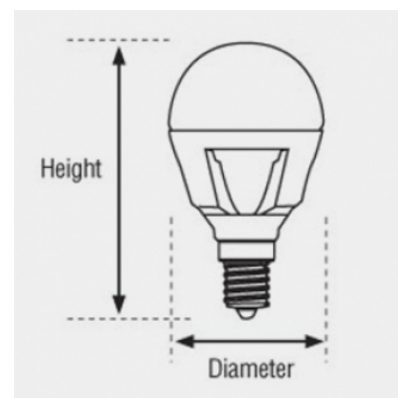

fiche éditée le 27/09/2020