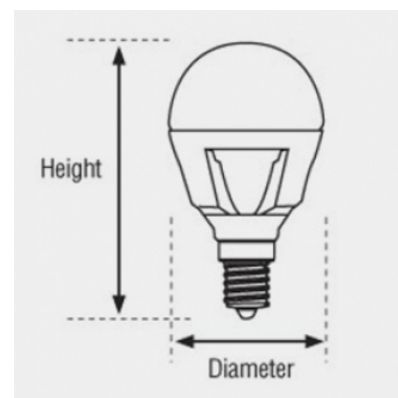

GALFIN

Réf. L92703

GALFIN LED WITRAN MINI GLOBE E14 6W 3000K 600LM 160°

AMPOULES

Design blanc élégant
Forte intensité lumineuse

Données générales

CULOT	E14
DURÉE DE VIE (HRS)	30 000
CYCLE D'ALLUMAGE	15 000
FINITION	Blanc
NOMBRE OU TYPE DE LED	SMD
ALLUMAGE INSTANTANÉ	OUI

Données électriques

PUISSANCE	6W
ÉQUIVALENCE DE PUISSANCE	48W
TENSION	220-240V
POSSIBILITÉ DE VARIATION	NON
FACTEUR DE PUISSANCE	0,5
FRÉQUENCE DE FONCTIONNEMENT	50-60 HZ

Données géométriques

LONGUEUR	78mm
DIAMÈTRE EXTERNE	45mm

Données photométriques

IRC	>80
INTENSITÉ LUMINEUSE	600lm
ANGLE DE FAISCEAU	160°
EFFICACITÉ LUMINEUSE	100lm/w
TEMPÉRATURE COULEUR	3000K

Données mécaniques / Option

fiche éditée le 09/07/2026