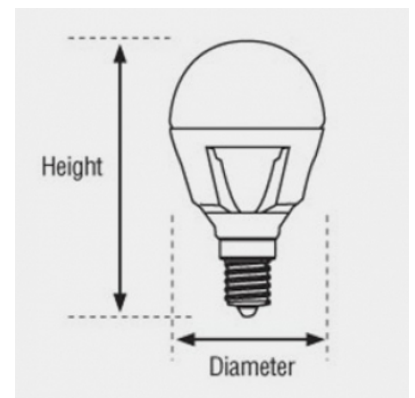

fiche éditée le 25/05/2026