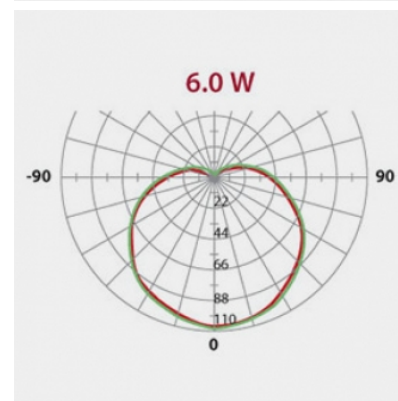

fiche éditée le 27/09/2020