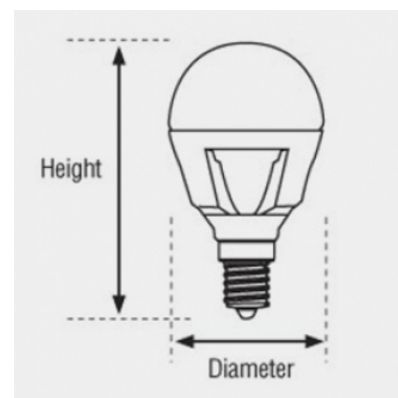

GALFIN

Réf. L92703

GALFIN LED WITRAN MINI GLOBE E14 6W 3000K 600LM 160°

AMPOULES

Design blanc élégant
Forte intensité lumineuse

Données générales

CULOT	E14
DURÉE DE VIE (HRS)	30 000
CYCLE D'ALLUMAGE	15 000
FINITION	Blanc
NOMBRE OU TYPE DE LED	SMD
ALLUMAGE INSTANTANÉ	OUI

Données électriques

PUISSANCE	6W
ÉQUIVALENCE DE PUISSANCE	48W
TENSION	220-240V
POSSIBILITÉ DE VARIATION	NON
FACTEUR DE PUISSANCE	0,5
FRÉQUENCE DE FONCTIONNEMENT	50-60 HZ

Données géométriques

LONGUEUR	78mm
DIAMÈTRE EXTERNE	45mm

Données photométriques

IRC	>80
INTENSITÉ LUMINEUSE	600lm
ANGLE DE FAISCEAU	160°
EFFICACITÉ LUMINEUSE	100lm/w
TEMPÉRATURE COULEUR	3000K

Données mécaniques / Option

fiche éditée le 21/05/2026