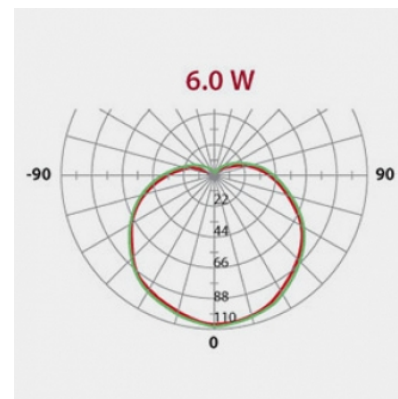

GALFIN

Réf. L92703

GALFIN LED WITRAN MINI GLOBE E14 6W 3000K 600LM 160°

AMPOULES

Design blanc élégant
Forte intensité lumineuse

Données générales

CULOT	E14
DURÉE DE VIE (HRS)	30 000
CYCLE D'ALLUMAGE	15 000
FINITION	Blanc
NOMBRE OU TYPE DE LED	SMD
ALLUMAGE INSTANTANÉ	OUI

Données électriques

PUISSANCE	6W
ÉQUIVALENCE DE PUISSANCE	48W
TENSION	220-240V
POSSIBILITÉ DE VARIATION	NON
FACTEUR DE PUISSANCE	0,5
FRÉQUENCE DE FONCTIONNEMENT	50-60 HZ

Données géométriques

LONGUEUR	78mm
DIAMÈTRE EXTERNE	45mm

Données photométriques

IRC	>80
INTENSITÉ LUMINEUSE	600lm
ANGLE DE FAISCEAU	160°
EFFICACITÉ LUMINEUSE	100lm/w
TEMPÉRATURE COULEUR	3000K

Données mécaniques / Option

fiche éditée le 21/05/2026