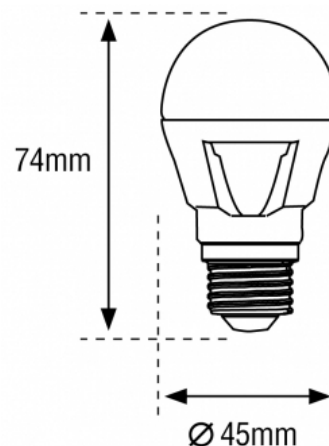

fiche éditée le 25/05/2026