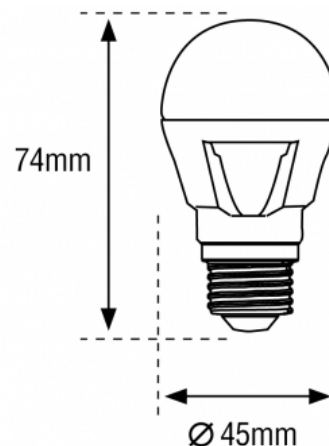

fiche éditée le 25/09/2020