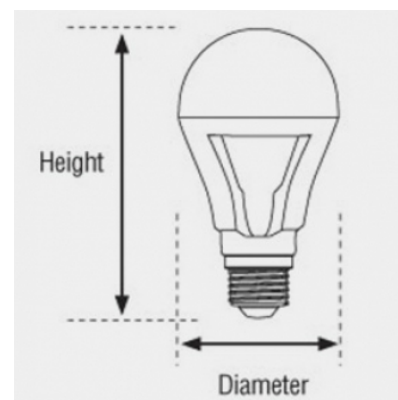

fiche éditée le 07/10/2022