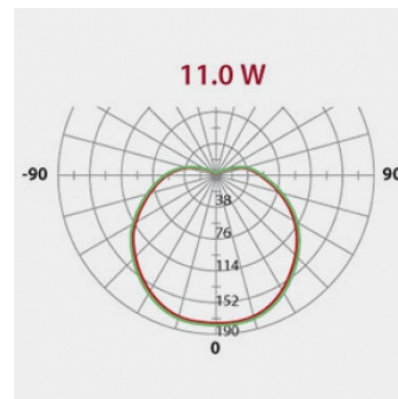

fiche éditée le 07/10/2022