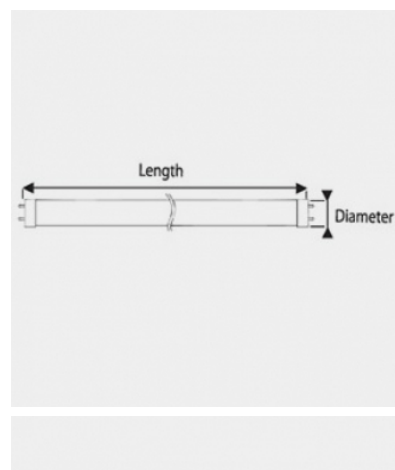

Données électriques

PUISSANCE	36W
ÉQUIVALENCE DE PUISSANCE	2x30W
TENSION	220-240V
POSSIBILITÉ DE VARIATION	NON
FACTEUR DE PUISSANCE	0,9

Données géométriques

LONGUEUR	1 160mm
LARGEUR	120mm
HAUTEUR	108mm

Données photométriques

IRC	>85
INTENSITÉ LUMINEUSE	3400lm
ANGLE DE FAISCEAU	120°
EFFICACITÉ LUMINEUSE	94lm/w
TEMPÉRATURE COULEUR	4000k

Données mécaniques / Option

PROTECTION IP	66
DALI	en option

fiche éditée le 07/10/2022