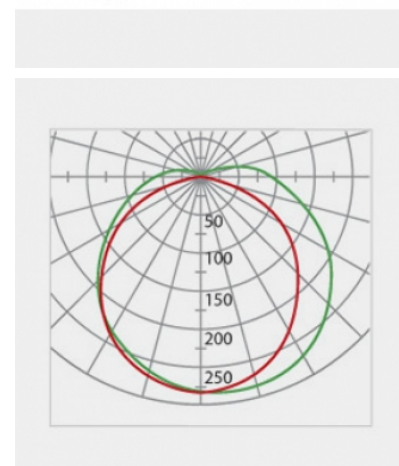

Données électriques

PUISSANCE	36W
ÉQUIVALENCE DE PUISSANCE	2x30W
TENSION	220-240V
POSSIBILITÉ DE VARIATION	NON
FACTEUR DE PUISSANCE	0,9

Données géométriques

LONGUEUR	1 160mm
LARGEUR	120mm
HAUTEUR	108mm

Données photométriques

IRC	>85
INTENSITÉ LUMINEUSE	3400lm
ANGLE DE FAISCEAU	120°
EFFICACITÉ LUMINEUSE	94lm/w
TEMPÉRATURE COULEUR	4000k

Données mécaniques / Option

PROTECTION IP	66
DALI	en option

fiche éditée le 26/09/2020