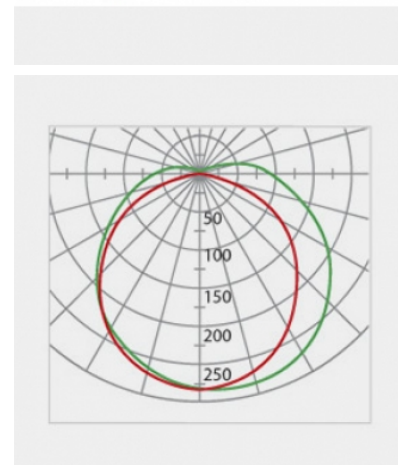

Données électriques

PUISSANCE	36W
ÉQUIVALENCE DE PUISSANCE	2x30W
TENSION	220-240V
POSSIBILITÉ DE VARIATION	NON
FACTEUR DE PUISSANCE	0,9

Données géométriques

LONGUEUR	1 160mm
LARGEUR	120mm
HAUTEUR	108mm

Données photométriques

IRC	>85
INTENSITÉ LUMINEUSE	3400lm
ANGLE DE FAISCEAU	120°
EFFICACITÉ LUMINEUSE	94lm/w
TEMPÉRATURE COULEUR	4000k

Données mécaniques / Option

PROTECTION IP	66
DALI	en option

fiche éditée le 07/10/2022