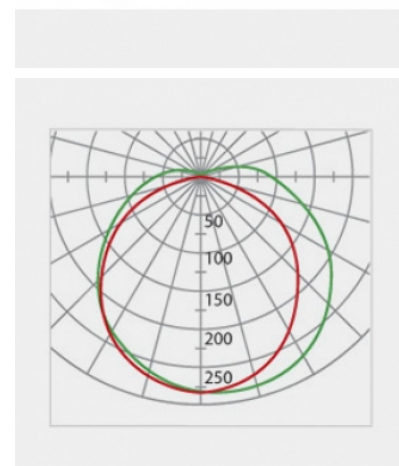

fiche éditée le 30/05/2026