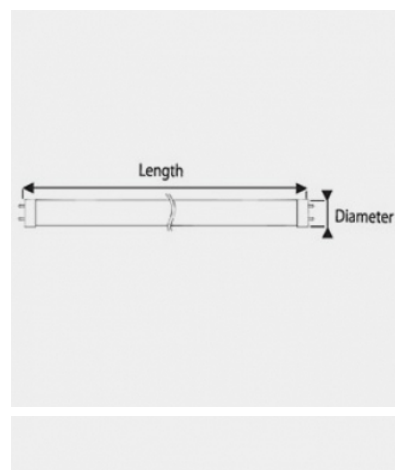

Données électriques

PUISSANCE	36W
ÉQUIVALENCE DE PUISSANCE	2x30W
TENSION	220-240V
POSSIBILITÉ DE VARIATION	NON
FACTEUR DE PUISSANCE	0,9

Données géométriques

LONGUEUR	1 160mm
LARGEUR	120mm
HAUTEUR	108mm

Données photométriques

IRC	>85
INTENSITÉ LUMINEUSE	3400lm
ANGLE DE FAISCEAU	120°
EFFICACITÉ LUMINEUSE	94lm/w
TEMPÉRATURE COULEUR	4000k

Données mécaniques / Option

PROTECTION IP	66
DALI	en option

fiche éditée le 26/09/2020