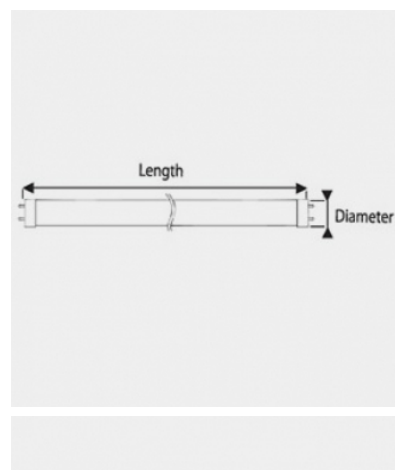

fiche éditée le 30/05/2026