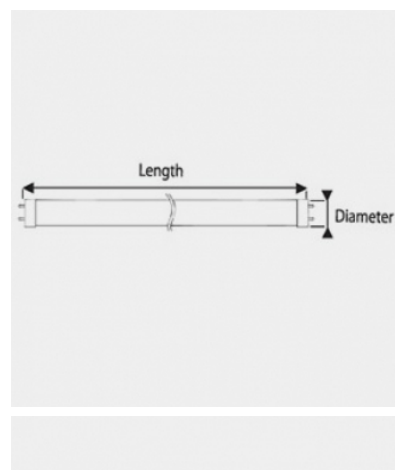

fiche éditée le 13/04/2026