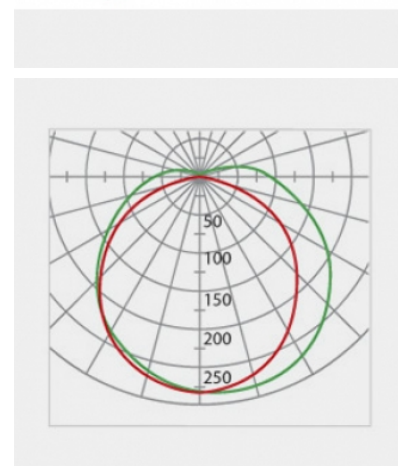

Données électriques

PUISSANCE	34W
ÉQUIVALENCE DE PUISSANCE	1x58W
TENSION	220-240V
POSSIBILITÉ DE VARIATION	NON
FACTEUR DE PUISSANCE	0,9

Données géométriques

LONGUEUR	1 560mm
LARGEUR	120mm
HAUTEUR	108mm

Données photométriques

IRC	>85
INTENSITÉ LUMINEUSE	3000lm
ANGLE DE FAISCEAU	120°
EFFICACITÉ LUMINEUSE	88lm/w
TEMPÉRATURE COULEUR	4000k

Données mécaniques / Option

PROTECTION IP	66
DALI	en option

fiche éditée le 30/05/2026