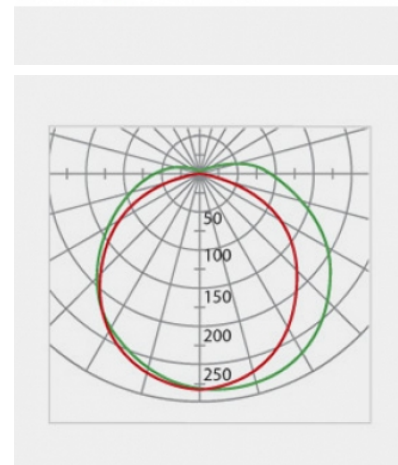

fiche éditée le 13/04/2026