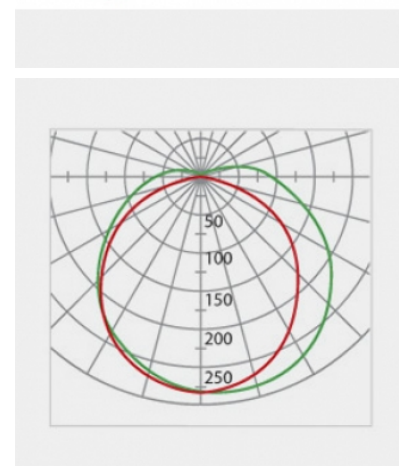

Données électriques

PUISSANCE	34W
ÉQUIVALENCE DE PUISSANCE	1x58W
TENSION	220-240V
POSSIBILITÉ DE VARIATION	NON
FACTEUR DE PUISSANCE	0,9

Données géométriques

LONGUEUR	1 560mm
LARGEUR	120mm
HAUTEUR	108mm

Données photométriques

IRC	>85
INTENSITÉ LUMINEUSE	3000lm
ANGLE DE FAISCEAU	120°
EFFICACITÉ LUMINEUSE	88lm/w
TEMPÉRATURE COULEUR	4000k

Données mécaniques / Option

PROTECTION IP	66
DALI	en option

fiche éditée le 07/10/2022