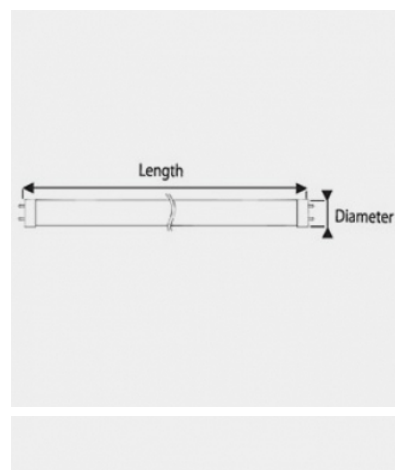

fiche éditée le 27/09/2020