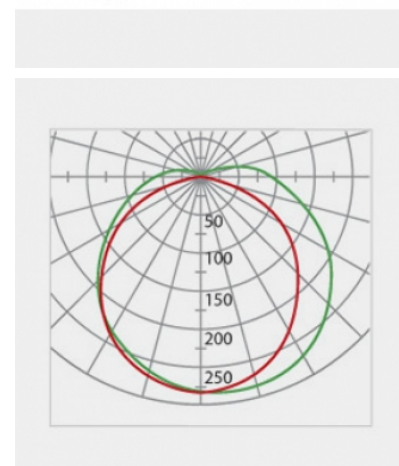

fiche éditée le 27/09/2020