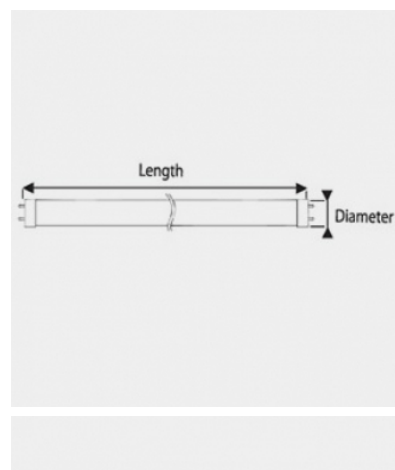

Données électriques

PUISSANCE	34W
ÉQUIVALENCE DE PUISSANCE	1x58W
TENSION	220-240V
POSSIBILITÉ DE VARIATION	NON
FACTEUR DE PUISSANCE	0,9

Données géométriques

LONGUEUR	1 560mm
LARGEUR	120mm
HAUTEUR	108mm

Données photométriques

IRC	>85
INTENSITÉ LUMINEUSE	3000lm
ANGLE DE FAISCEAU	120°
EFFICACITÉ LUMINEUSE	88lm/w
TEMPÉRATURE COULEUR	4000k

Données mécaniques / Option

PROTECTION IP	66
DALI	en option

fiche éditée le 07/10/2022