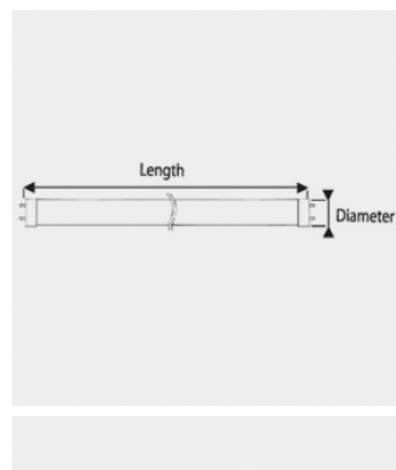

Données mécaniques / Option

PROTECTION IP	IP 66
PROTECTION IK	IK 08
DALI	En option

fiche éditée le 09/04/2026