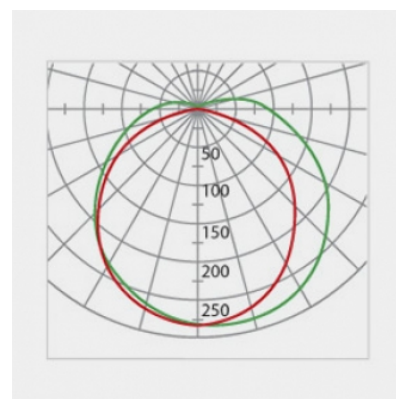

fiche éditée le 24/09/2020