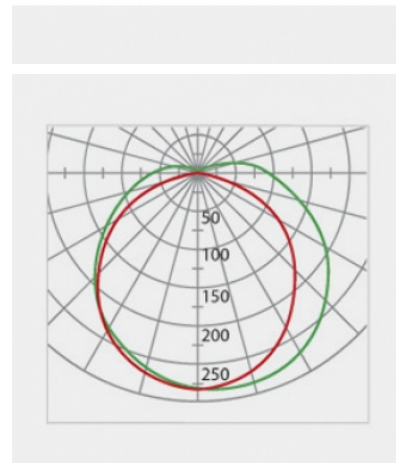

Données mécaniques / Option

PROTECTION IP	IP 66
PROTECTION IK	IK 08
DALI	En option

fiche éditée le 09/04/2026