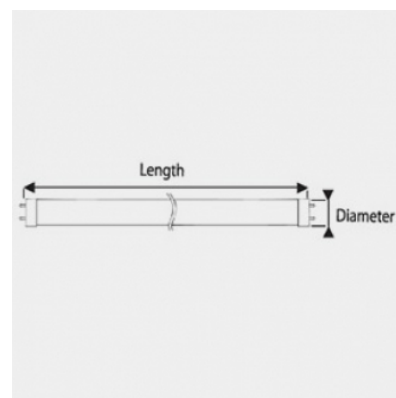

fiche éditée le 24/09/2020