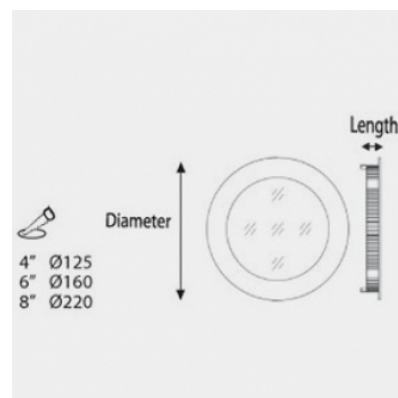

Données électriques

PUISSANCE	15W
TENSION	220-240V
POSSIBILITÉ DE VARIATION	NON
FACTEUR DE PUISSANCE	0,9
FRÉQUENCE DE FONCTIONNEMENT	50-60 HZ

Données géométriques

HAUTEUR	12
DIAMÈTRE INTERNE	160
DIAMÈTRE EXTERNE	180

Données photométriques

IRC	>80
INTENSITÉ LUMINEUSE	1 000lm
ANGLE DE FAISCEAU	120°
EFFICACITÉ LUMINEUSE	67lm/w
TEMPÉRATURE COULEUR	4000K

Données mécaniques / Option

PROTECTION IP	IP 20
DIMMABLE	En option
DALI	En option