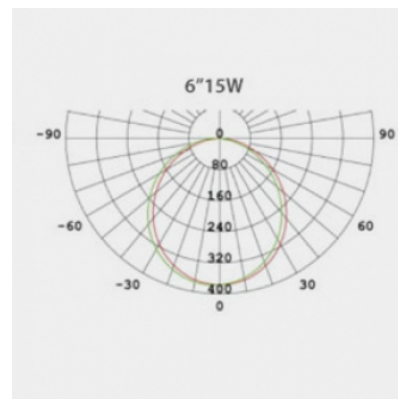

fiche éditée le 07/10/2022