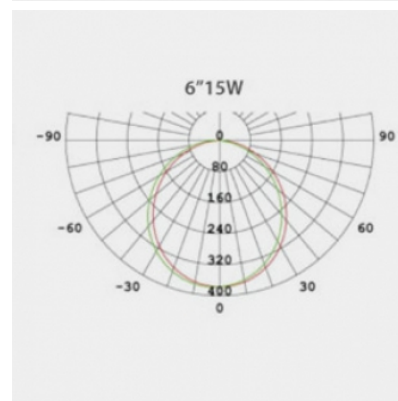

Données électriques

PUISSANCE	15W
TENSION	220-240V
POSSIBILITÉ DE VARIATION	NON
FACTEUR DE PUISSANCE	0,9
FRÉQUENCE DE FONCTIONNEMENT	50-60 HZ

Données géométriques

HAUTEUR	12
DIAMÈTRE INTERNE	160
DIAMÈTRE EXTERNE	180

Données photométriques

IRC	>80
INTENSITÉ LUMINEUSE	1 000lm
ANGLE DE FAISCEAU	120°
EFFICACITÉ LUMINEUSE	67lm/w
TEMPÉRATURE COULEUR	4000K

Données mécaniques / Option

PROTECTION IP	IP 20
DIMMABLE	En option
DALI	En option