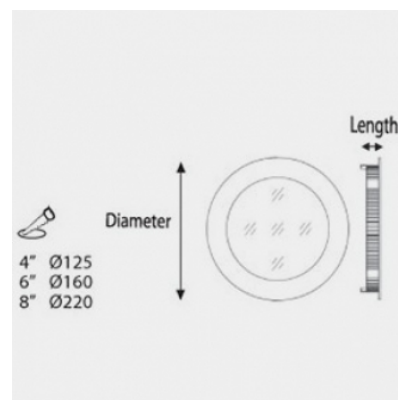

fiche éditée le 07/10/2022