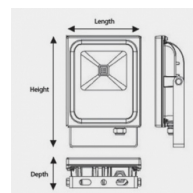

Données mécaniques / Option

PROTECTION IP	IP 65

fiche éditée le 25/05/2026