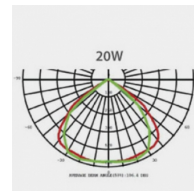

Données mécaniques / Option

PROTECTION IP	IP 65

fiche éditée le 09/04/2026