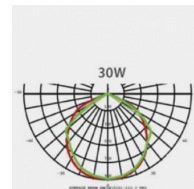

Données mécaniques / Option

PROTECTION IP	IP 65

fiche éditée le 09/04/2026