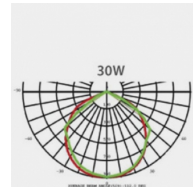

Données mécaniques / Option

PROTECTION IP	IP 65

fiche éditée le 25/05/2026