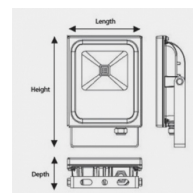

Données mécaniques / Option

PROTECTION IP	IP 65

fiche éditée le 24/09/2020