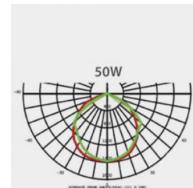

Données mécaniques / Option

PROTECTION IP	IP 65

fiche éditée le 25/05/2026