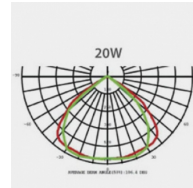

Données mécaniques / Option

PROTECTION IP	IP 65

fiche éditée le 25/05/2026