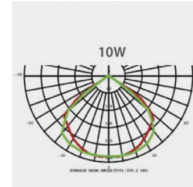

Données mécaniques / Option

PROTECTION IP	IP 65

fiche éditée le 24/09/2020