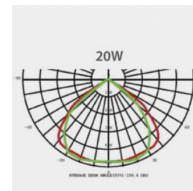

Données mécaniques / Option

PROTECTION IP	IP 65

fiche éditée le 24/09/2020