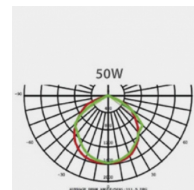

Données mécaniques / Option

PROTECTION IP	IP 65

fiche éditée le 09/04/2026