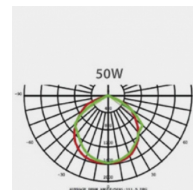

Données mécaniques / Option

PROTECTION IP	IP 65

fiche éditée le 24/09/2020