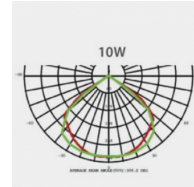

Données mécaniques / Option

PROTECTION IP	IP 65

fiche éditée le 09/07/2026