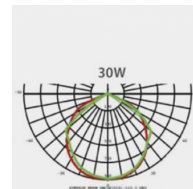

Données mécaniques / Option

PROTECTION IP	IP 65

fiche éditée le 24/09/2020