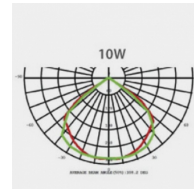

Données mécaniques / Option

PROTECTION IP	IP 65

fiche éditée le 09/04/2026