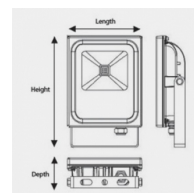

Données mécaniques / Option

PROTECTION IP	IP 65

fiche éditée le 09/04/2026