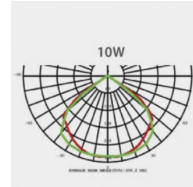

Données mécaniques / Option

PROTECTION IP	IP 65

fiche éditée le 25/05/2026