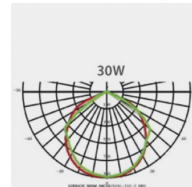

Données mécaniques / Option

PROTECTION IP	IP 65

fiche éditée le 09/07/2026