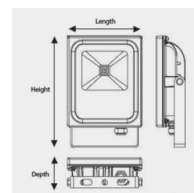

Données mécaniques / Option

PROTECTION IP	IP 65

fiche éditée le 27/09/2020