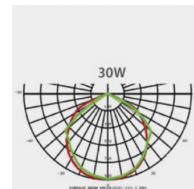

Données mécaniques / Option

PROTECTION IP	IP 65

fiche éditée le 27/09/2020