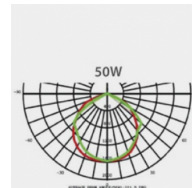

Données mécaniques / Option

PROTECTION IP	IP 65

fiche éditée le 09/07/2026