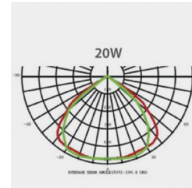

Données mécaniques / Option

PROTECTION IP	IP 65

fiche éditée le 09/07/2026