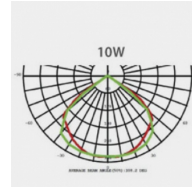

Données mécaniques / Option

PROTECTION IP	IP 65

fiche éditée le 09/07/2026