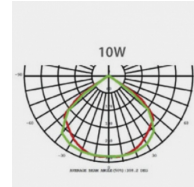

Données mécaniques / Option

PROTECTION IP	IP 65

fiche éditée le 27/09/2020