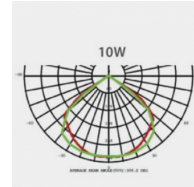

Données mécaniques / Option

PROTECTION IP	IP 65

fiche éditée le 09/04/2026