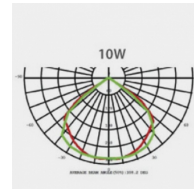

Données mécaniques / Option

PROTECTION IP	IP 65

fiche éditée le 09/07/2026