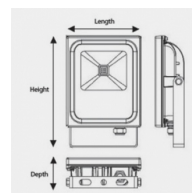

Données mécaniques / Option

PROTECTION IP	IP 65

fiche éditée le 09/07/2026