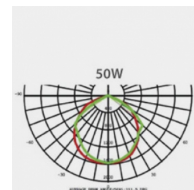

Données mécaniques / Option

PROTECTION IP	IP 65

fiche éditée le 27/09/2020