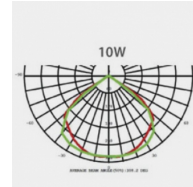

Données mécaniques / Option

PROTECTION IP	IP 65

fiche éditée le 25/05/2026