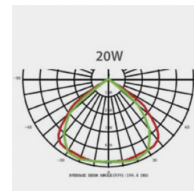

Données mécaniques / Option

PROTECTION IP	IP 65

fiche éditée le 27/09/2020