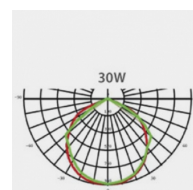

fiche éditée le 09/07/2026