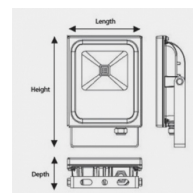

Données mécaniques / Option

PROTECTION IP	IP 65

fiche éditée le 07/10/2022