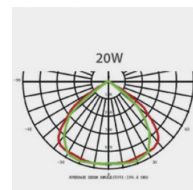

fiche éditée le 09/07/2026