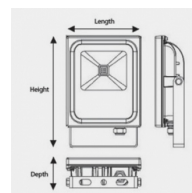

Données mécaniques / Option

PROTECTION IP	IP 65

fiche éditée le 24/09/2020