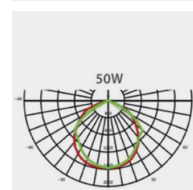

fiche éditée le 09/07/2026