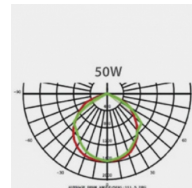

Données mécaniques / Option

PROTECTION IP	IP 65

fiche éditée le 24/09/2020