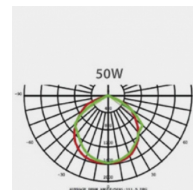

Données mécaniques / Option

PROTECTION IP	IP 65

fiche éditée le 07/10/2022