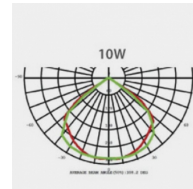

Données mécaniques / Option

PROTECTION IP	IP 65

fiche éditée le 07/10/2022