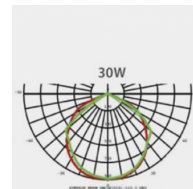

Données mécaniques / Option

PROTECTION IP	IP 65

fiche éditée le 07/10/2022