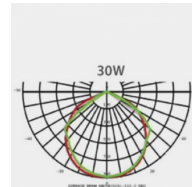

Données mécaniques / Option

PROTECTION IP	IP 65

fiche éditée le 24/09/2020