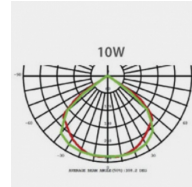

Données mécaniques / Option

PROTECTION IP	IP 65

fiche éditée le 24/09/2020