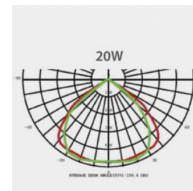

Données mécaniques / Option

PROTECTION IP	IP 65

fiche éditée le 07/10/2022