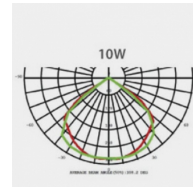

fiche éditée le 09/07/2026