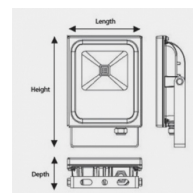

fiche éditée le 09/07/2026