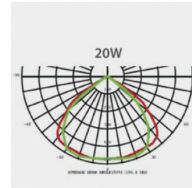

Données mécaniques / Option

PROTECTION IP	IP 65

fiche éditée le 24/09/2020