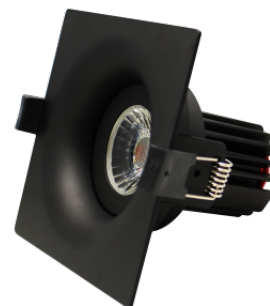

GALFIN

Réf. C10010-BL

COLLERETTE GALFIN LAUKI SQUARE BLACK

COLLERETTES

Finition Noir Mat
Ultra qualitatif
Fonte d'aluminium
Compatible module SAWU
Compatible Dichroïque 50mm

Données générales

ALLUMAGE INSTANTANÉ

90-92mm

DIAMÈTRE EXTERNE

110mm

Données photométriques

Données mécaniques / Option

PROTECTION IP

IP 20

fiche éditée le 09/07/2026