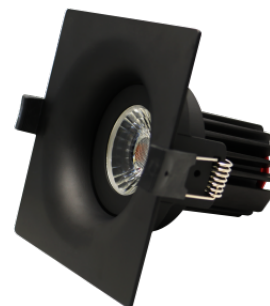

GALFIN

Réf. C10010-BL

COLLERETTE GALFIN LAUKI SQUARE BLACK

COLLERETTES

Finition Noir Mat
Ultra qualitatif
Fonte d'aluminium
Compatible module SAWU
Compatible Dichroïque 50mm

Données générales

ALLUMAGE INSTANTANÉ

90-92mm

DIAMÈTRE EXTERNE

110mm

Données photométriques

Données mécaniques / Option

PROTECTION IP

IP 20

fiche éditée le 31/01/2023