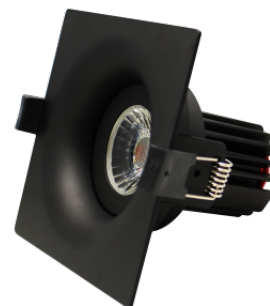

GALFIN

Réf. C10010-BL

COLLERETTE GALFIN LAUKI SQUARE BLACK

COLLERETTES

Finition Noir Mat
Ultra qualitatif
Fonte d'aluminium
Compatible module SAWU
Compatible Dichroïque 50mm

Données générales

ALLUMAGE INSTANTANÉ

90-92mm

DIAMÈTRE EXTERNE

110mm

Données photométriques

Données mécaniques / Option

PROTECTION IP

IP 20

fiche éditée le 25/05/2026