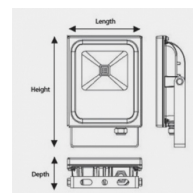

Données mécaniques / Option

PROTECTION IP	IP 65

fiche éditée le 25/05/2026