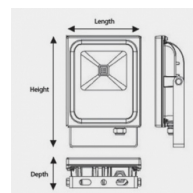

Données mécaniques / Option

PROTECTION IP	IP 65

fiche éditée le 09/07/2026