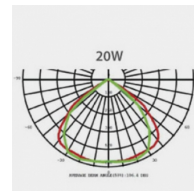

fiche éditée le 21/05/2026