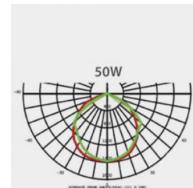

Données mécaniques / Option

PROTECTION IP	IP 65

fiche éditée le 09/07/2026