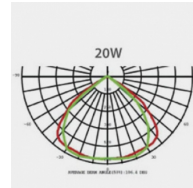

Données mécaniques / Option

PROTECTION IP	IP 65

fiche éditée le 09/07/2026