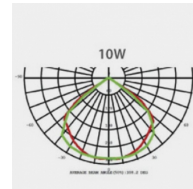

Données mécaniques / Option

PROTECTION IP	IP 65

fiche éditée le 25/05/2026