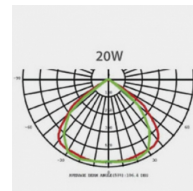

Données mécaniques / Option

PROTECTION IP	IP 65

fiche éditée le 25/05/2026