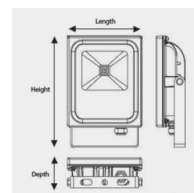

Données mécaniques / Option

PROTECTION IP	IP 65

fiche éditée le 26/09/2020