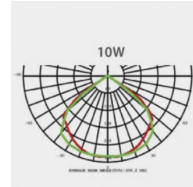

Données mécaniques / Option

PROTECTION IP	IP 65

fiche éditée le 09/07/2026