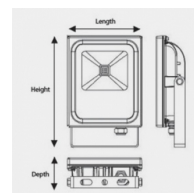

fiche éditée le 21/05/2026