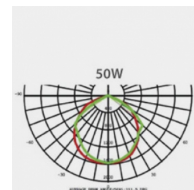

Données mécaniques / Option

PROTECTION IP	IP 65

fiche éditée le 26/09/2020