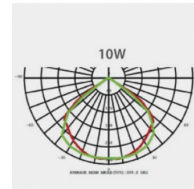

Données mécaniques / Option

PROTECTION IP	IP 65

fiche éditée le 26/09/2020