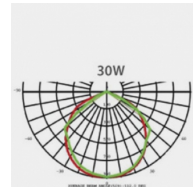

Données mécaniques / Option

PROTECTION IP	IP 65

fiche éditée le 09/07/2026