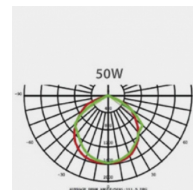

Données mécaniques / Option

PROTECTION IP	IP 65

fiche éditée le 25/05/2026