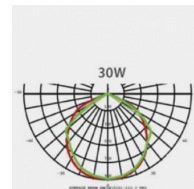

fiche éditée le 21/05/2026