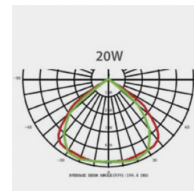

Données mécaniques / Option

PROTECTION IP	IP 65

fiche éditée le 26/09/2020