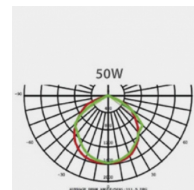

fiche éditée le 21/05/2026