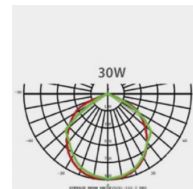

Données mécaniques / Option

PROTECTION IP	IP 65

fiche éditée le 25/05/2026