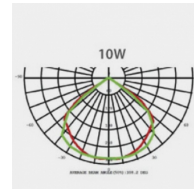

fiche éditée le 21/05/2026