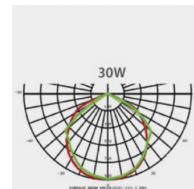

Données mécaniques / Option

PROTECTION IP	IP 65

fiche éditée le 26/09/2020