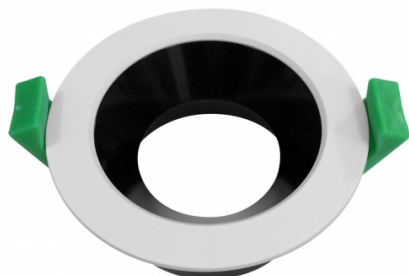

GALFIN

Réf. C10008-BL

# COLLERETTE GALFIN LUOLA ROUND 70MM- NOIR ET BLANC

COLLERETTES

Finition Blanc Pur et Noir Mat  
Ultra qualitatif  
Fonte d'aluminium  
Compatible module SAWU  
Compatible Dichroïque 50mm

## Données géométriques

HAUTEUR

32mm

DIAMÈTRE INTERNE

70-72mm

DIAMÈTRE EXTERNE

85mm