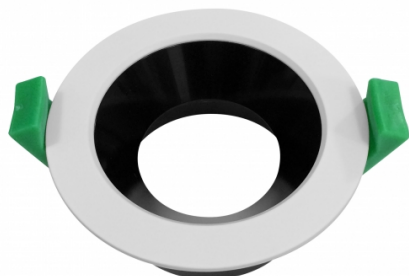

GALFIN

Réf. C10008-BL

COLLERETTE GALFIN LUOLA ROUND 70MM- NOIR ET BLANC

COLLERETTES

Finition Blanc Pur et Noir Mat
Ultra qualitatif
Fonte d'aluminium
Compatible module SAWU
Compatible Dichroïque 50mm

Données générales

ALLUMAGE INSTANTANÉ

OUI

Données électriques

POSSIBILITÉ DE VARIATION

NON

Données géométriques

HAUTEUR

32mm

DIAMÈTRE INTERNE

70-72mm

DIAMÈTRE EXTERNE

85mm

Données photométriques

Données mécaniques / Option

PROTECTION IP

IP 20