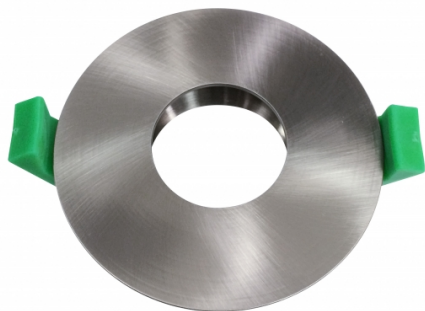

GALFIN

Réf. C10007-CH

COLLERETTE GALFIN JAMA 70MM-CHROME

COLLERETTES

Finition Chrome Brossé
Recessif
Ultra qualitatif
Fonte d'aluminium
Compatible module SAWU
Compatible Dichroïque 50mm

Données générales

ALLUMAGE INSTANTANÉ

OUI

Données électriques

POSSIBILITÉ DE VARIATION

NON

Données géométriques

HAUTEUR

32mm

DIAMÈTRE INTERNE

70-72mm

DIAMÈTRE EXTERNE

85mm

Données photométriques

Données mécaniques / Option

PROTECTION IP

IP 20

fiche éditée le 08/04/2026