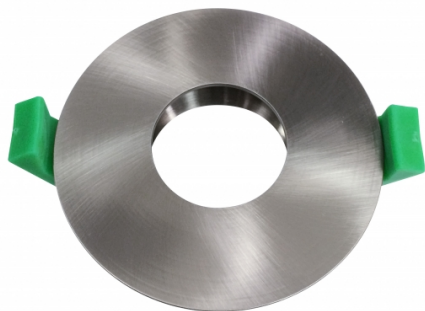

GALFIN

Réf. C10007-CH

COLLERETTE GALFIN JAMA 70MM-CHROME

COLLERETTES

Finition Chrome Brossé
Recessif
Ultra qualitatif
Fonte d'aluminium
Compatible module SAWU
Compatible Dichroïque 50mm

Données générales

ALLUMAGE INSTANTANÉ

OUI

Données électriques

POSSIBILITÉ DE VARIATION

NON

Données géométriques

HAUTEUR

32mm

DIAMÈTRE INTERNE

70-72mm

DIAMÈTRE EXTERNE

85mm

Données photométriques

Données mécaniques / Option

PROTECTION IP

IP 20

fiche éditée le 11/04/2026