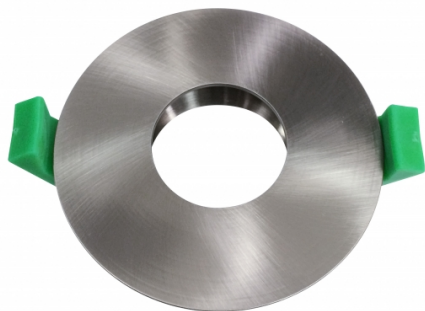

GALFIN

Réf. C10007-CH

# COLLERETTE GALFIN JAMA 70MM-CHROME

COLLERETTES

Finition Chrome Brossé  
Recessif  
Ultra qualitatif  
Fonte d'aluminium  
Compatible module SAWU  
Compatible Dichroïque 50mm

## Données géométriques

HAUTEUR

32mm

DIAMÈTRE INTERNE

70-72mm

DIAMÈTRE EXTERNE

85mm