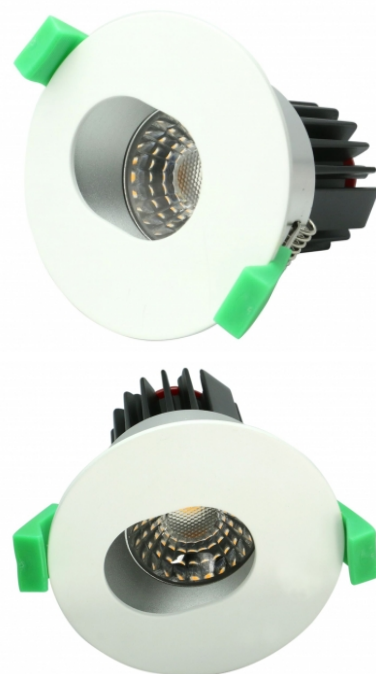

GALFIN

Réf. C10006

COLLERETTE GALFIN JAMA-O 70MM

COLLERETTES

Finition Blanc Pur
Recessif et Assymétrique
Ultra qualitatif
Fonte d'aluminium

Données générales

ALLUMAGE INSTANTANÉ

OUI

Données électriques

POSSIBILITÉ DE VARIATION

NON

Données géométriques

HAUTEUR

32mm

DIAMÈTRE INTERNE

70-72mm

DIAMÈTRE EXTERNE

85mm

Données photométriques

Données mécaniques / Option

PROTECTION IP

IP 20

fiche éditée le 11/04/2026