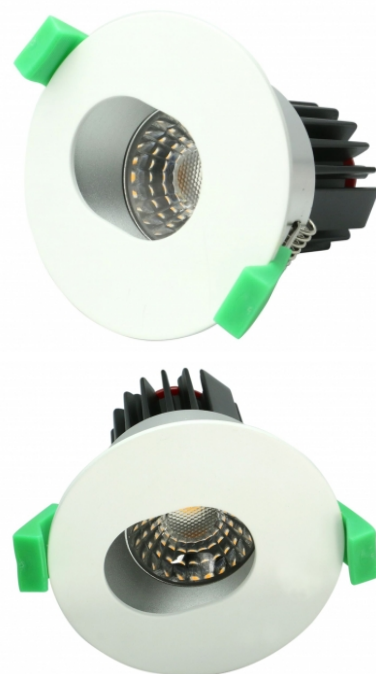

GALFIN

Réf. C10006

COLLERETTE GALFIN JAMA-O 70MM

COLLERETTES

Finition Blanc Pur
Recessif et Assymétrique
Ultra qualitatif
Fonte d'aluminium

Données générales

ALLUMAGE INSTANTANÉ

OUI

Données électriques

POSSIBILITÉ DE VARIATION

NON

Données géométriques

HAUTEUR

32mm

DIAMÈTRE INTERNE

70-72mm

DIAMÈTRE EXTERNE

85mm

Données photométriques

Données mécaniques / Option

PROTECTION IP

IP 20

fiche éditée le 08/04/2026