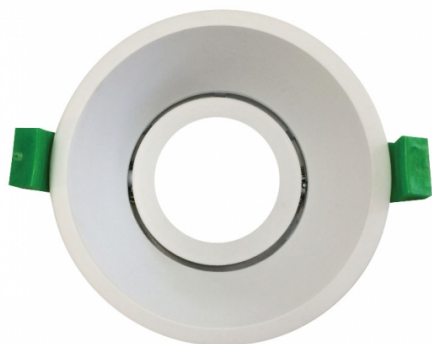

GALFIN

Réf. C10004

COLLERETTE GALFIN SIMA 90MM ADJUSTABLE 30°

COLLERETTES

Finition Blanc Pur
Recessif
Ultra qualitatif
Fonte d'aluminium
Compatible module SAWU
Compatible Dichroïque 50mm

Données générales

ALLUMAGE INSTANTANÉ

OUI

Données électriques

POSSIBILITÉ DE VARIATION

NON

Données géométriques

HAUTEUR

44.5mm

DIAMÈTRE INTERNE

90-92mm

DIAMÈTRE EXTERNE

100mm

Données photométriques

Données mécaniques / Option

PROTECTION IP

IP 20

fiche éditée le 25/05/2026