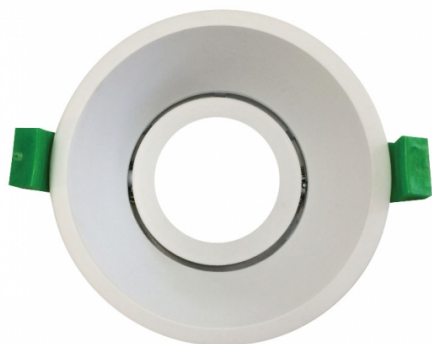

GALFIN

Réf. C10004

COLLERETTE GALFIN SIMA 90MM ADJUSTABLE 30°

COLLERETTES

Finition Blanc Pur
Recessif
Ultra qualitatif
Fonte d'aluminium
Compatible module SAWU
Compatible Dichroïque 50mm

Données générales

ALLUMAGE INSTANTANÉ

OUI

Données électriques

POSSIBILITÉ DE VARIATION

NON

Données géométriques

HAUTEUR

44.5mm

DIAMÈTRE INTERNE

90-92mm

DIAMÈTRE EXTERNE

100mm

Données photométriques

Données mécaniques / Option

PROTECTION IP

IP 20

fiche éditée le 11/04/2026