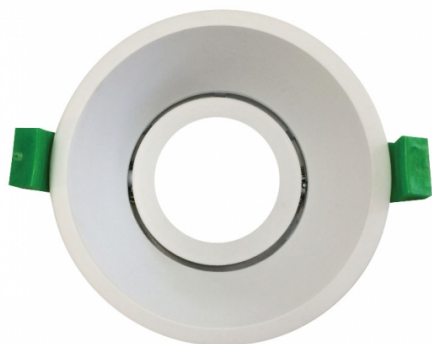

GALFIN

Réf. C10004

COLLERETTE GALFIN SIMA 90MM ADJUSTABLE 30°

COLLERETTES

Finition Blanc Pur
Recessif
Ultra qualitatif
Fonte d'aluminium
Compatible module SAWU
Compatible Dichroïque 50mm

Données générales

ALLUMAGE INSTANTANÉ

OUI

Données électriques

POSSIBILITÉ DE VARIATION

NON

Données géométriques

HAUTEUR

44.5mm

DIAMÈTRE INTERNE

90-92mm

DIAMÈTRE EXTERNE

100mm

Données photométriques

Données mécaniques / Option

PROTECTION IP

IP 20

fiche éditée le 09/07/2026