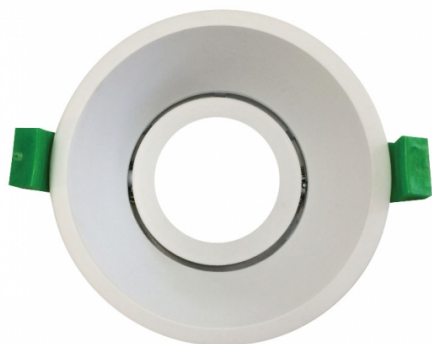

GALFIN

Réf. C10004

# COLLERETTE GALFIN SIMA 90MM ADJUSTABLE 30°

## COLLERETTES

Finition Blanc Pur  
Recessif  
Ultra qualitatif  
Fonte d'aluminium  
Compatible module SAWU  
Compatible Dichroïque 50mm

### Données géométriques

HAUTEUR

44.5mm

DIAMÈTRE INTERNE

90-92mm

DIAMÈTRE EXTERNE

100mm