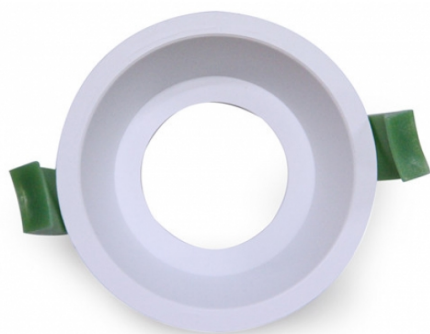

GALFIN

Réf. C10003

COLLERETTE GALFIN SIMA 75MM

COLLERETTES

Finition Blanc Pur
Recessif
Ultra qualitatif
Fonte d'aluminium
Compatible module SAWU
Compatible Dichroïque 50mm

Données générales

ALLUMAGE INSTANTANÉ

OUI

Données électriques

POSSIBILITÉ DE VARIATION

NON

Données géométriques

HAUTEUR

44mm

DIAMÈTRE INTERNE

75-77mm

DIAMÈTRE EXTERNE

85mm

Données photométriques

Données mécaniques / Option

PROTECTION IP

IP 20

fiche éditée le 08/04/2026