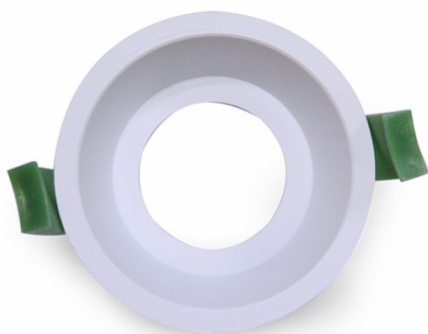

GALFIN

Réf. C10003

# COLLERETTE GALFIN SIMA 75MM

COLLERETTES

Finition Blanc Pur  
Recessif  
Ultra qualitatif  
Fonte d'aluminium  
Compatible module SAWU  
Compatible Dichroïque 50mm

## Données géométriques

HAUTEUR

44mm

DIAMÈTRE INTERNE

75-77mm

DIAMÈTRE EXTERNE

85mm