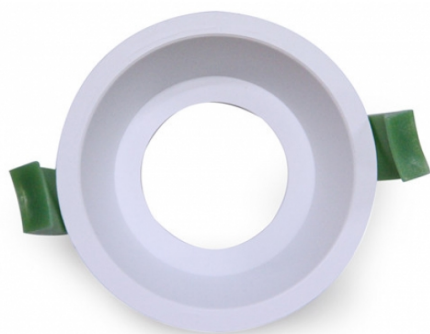

GALFIN

Réf. C10003

COLLERETTE GALFIN SIMA 75MM

COLLERETTES

Finition Blanc Pur
Recessif
Ultra qualitatif
Fonte d'aluminium
Compatible module SAWU
Compatible Dichroïque 50mm

Données générales

ALLUMAGE INSTANTANÉ

OUI

Données électriques

POSSIBILITÉ DE VARIATION

NON

Données géométriques

HAUTEUR

44mm

DIAMÈTRE INTERNE

75-77mm

DIAMÈTRE EXTERNE

85mm

Données photométriques

Données mécaniques / Option

PROTECTION IP

IP 20

fiche éditée le 09/07/2026