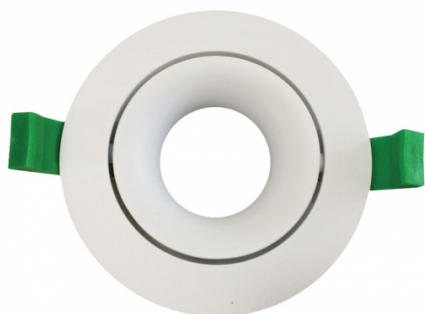

GALFIN

Réf. C10002

COLLERETTE GALFIN ZULO 90MM ADJUSTABLE 30°

COLLERETTES

Finition Blanc Pur
Ultra qualitatif
Fonte d'aluminium
Compatible module SAWU
Compatible Dichroïque 50mm

Données générales

ALLUMAGE INSTANTANÉ

OUI

Données électriques

POSSIBILITÉ DE VARIATION

NON

Données géométriques

HAUTEUR

25mm

DIAMÈTRE INTERNE

90-98mm

DIAMÈTRE EXTERNE

105mm

Données photométriques

Données mécaniques / Option

PROTECTION IP

IP 20

fiche éditée le 10/04/2026