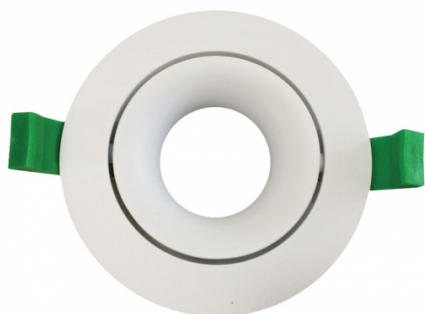

GALFIN

Réf. C10002

COLLERETTE GALFIN ZULO 90MM ADJUSTABLE 30°

COLLERETTES

Finition Blanc Pur
Ultra qualitatif
Fonte d'aluminium
Compatible module SAWU
Compatible Dichroïque 50mm

Données générales

ALLUMAGE INSTANTANÉ

OUI

Données électriques

POSSIBILITÉ DE VARIATION

NON

Données géométriques

HAUTEUR

25mm

DIAMÈTRE INTERNE

90-98mm

DIAMÈTRE EXTERNE

105mm

Données photométriques

Données mécaniques / Option

PROTECTION IP

IP 20

fiche éditée le 09/07/2026