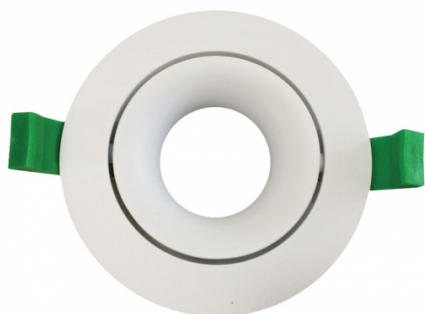

GALFIN

Réf. C10002

# COLLERETTE GALFIN ZULO 90MM ADJUSTABLE 30°

## COLLERETTES

Finition Blanc Pur  
Ultra qualitatif  
Fonte d'aluminium  
Compatible module SAWU  
Compatible Dichroïque 50mm

### Données géométriques

HAUTEUR

25mm

DIAMÈTRE INTERNE

90-98mm

DIAMÈTRE EXTERNE

105mm