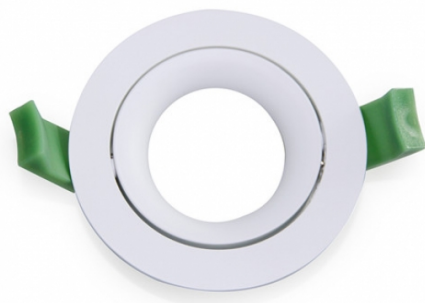

GALFIN

Réf. C10001

COLLERETTE GALFIN ZULO 70MM ADJUSTABLE 30°

COLLERETTES

Finition Blanc Pur
Ultra qualitatif
Fonte d'aluminium
Compatible module SAWU
Compatible Dichroïque 50mm

Données générales

ALLUMAGE INSTANTANÉ

OUI

Données électriques

POSSIBILITÉ DE VARIATION

NON

Données géométriques

HAUTEUR

23mm

DIAMÈTRE INTERNE

70-78mm

DIAMÈTRE EXTERNE

85mm

Données photométriques

Données mécaniques / Option

PROTECTION IP

IP 20

fiche éditée le 13/02/2025