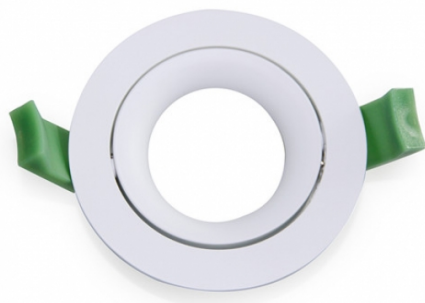

GALFIN

Réf. C10001

COLLERETTE GALFIN ZULO 70MM ADJUSTABLE 30°

COLLERETTES

Finition Blanc Pur
Ultra qualitatif
Fonte d'aluminium
Compatible module SAWU
Compatible Dichroïque 50mm

Données générales

ALLUMAGE INSTANTANÉ

OUI

Données électriques

POSSIBILITÉ DE VARIATION

NON

Données géométriques

HAUTEUR

23mm

DIAMÈTRE INTERNE

70-78mm

DIAMÈTRE EXTERNE

85mm

Données photométriques

Données mécaniques / Option

PROTECTION IP

IP 20

fiche éditée le 25/05/2026