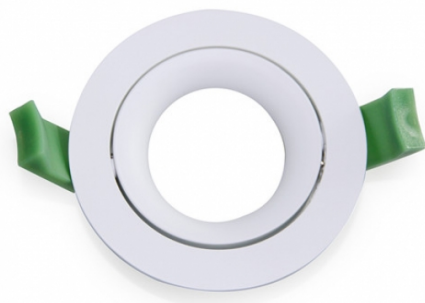

GALFIN

Réf. C10001

COLLERETTE GALFIN ZULO 70MM ADJUSTABLE 30°

COLLERETTES

Finition Blanc Pur
Ultra qualitatif
Fonte d'aluminium
Compatible module SAWU
Compatible Dichroïque 50mm

Données générales

ALLUMAGE INSTANTANÉ

OUI

Données électriques

POSSIBILITÉ DE VARIATION

NON

Données géométriques

HAUTEUR

23mm

DIAMÈTRE INTERNE

70-78mm

DIAMÈTRE EXTERNE

85mm

Données photométriques

Données mécaniques / Option

PROTECTION IP

IP 20

fiche éditée le 08/04/2026