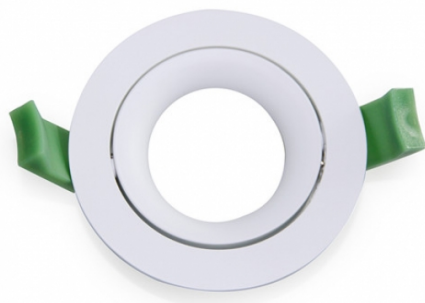

GALFIN

Réf. C10001

# COLLERETTE GALFIN ZULO 70MM ADJUSTABLE 30°

## COLLERETTES

Finition Blanc Pur  
Ultra qualitatif  
Fonte d'aluminium  
Compatible module SAWU  
Compatible Dichroïque 50mm

### Données géométriques

HAUTEUR

23mm

DIAMÈTRE INTERNE

70-78mm

DIAMÈTRE EXTERNE

85mm